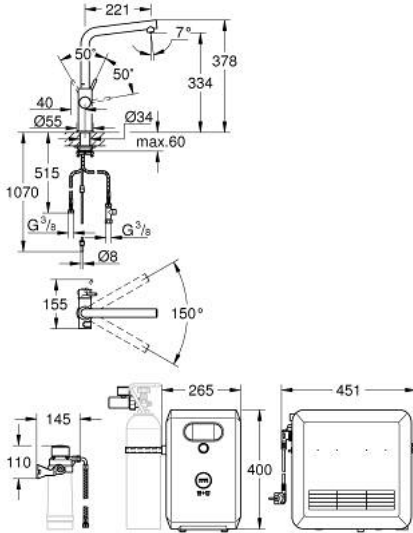

GROHE BLUE PROFESSIONAL 31 347 DC3 طقم صنوبر L

(1/2) وصف المنتج:

• اللون: supersteel

• خلاط الحوض بمقبض فردي GROHE Blue مع وظيفة الفلتر

• صنوبر كبير

• أزرار تعمل بالضغط لثلاثة أنواع من مياه الشرب النقية والباردة

• عادية، متوسط، فوارة

• طلاء GROHE LongLife

• قلب سيراميك GROHE SilkMove 28 مم

• swivel tubular spout, swivel area 150°

• ممرات مائية داخلية منفصلة للماء النقي وغير النقي

• خرطوم توصيل مرنة

• المبرد GROHE Blue Professional

• تقدم 12 لترات من المياه الباردة في الساعة

• وحدة تبريد 270 وات، 230 فولت، 50 هرتز

• نوع الحماية IP 21

• معتمد من المفوضية الأوروبية

• يتطلب فتحات تهوية أسفل مقصورة المطبخ

• (CO₂) الممكنة عبر تطبيق GROHE ONDUS

• إعداد البرنامج ومراقبة الفلتر وسعة ثاني أكسيد الكربون

الكربون (CO₂)

• إشعارات التنبيه عند السعة المنخفضة لاستجابة ثاني أكسيد

• مع Bluetooth* وواجهة شبكة Wi-Fi لاتصالات البيانات اللاسلكية

• يلائم أجهزة Apple** وdiordnA

المستخدمة والجدران بين جهاز البث والاستقبال

• نطاق البلوتوث (الحد الأقصى 10 م) يختلف على حسب المواد

cleaning cartridge adapter, for use with GROHE Blue cleaning cartridge

40 434 001

• رأس الفلتر بالتعديل المرين لعسر الماء

• CO₂ pressure indicator

منفصل

التنظيف ليسوا مدرجين في التوصيل ويجب طلبهم بشكل

• مصفاة GROHE Blue وزجاجة ثاني أكسيد الكربون (CO₂) وخرطوشة