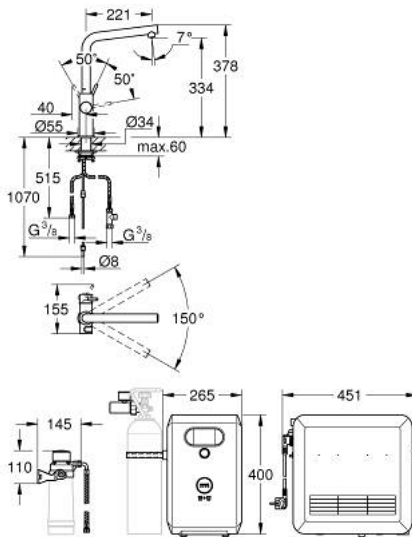

31 347 003 GROHE BLUE PROFESSIONAL KIT DE DÉMARRAGE - MITIGEUR BEC L

DESCRIPTION DU PRODUIT (1/2)

- Couleur: chromé
- GROHE Blue mitigeur pour évier avec système de filtration
- bouton pour 3 types d'eau : pétillante, fines bulles et plate
- eau plate réfrigérée, eau gazeuse réfrigérée petites bulles, eau gazeuse réfrigérée grosses bulles
- GROHE LongLife finition durable
- GROHE SilkMove cartouche en céramique 28 mm
- bec moulé pivotant, zone de rotation 150°
- circuits d'eau séparés pour l'eau filtrée et l'eau non filtrée
- flexibles de raccordement souples
- GROHE Blue Professional, unité réfrigérante
- capacité 12 litres d'eau gazeuse réfrigérée par heure
- 270 Watt réfrigérateur, 230 V, 50 Hz
- type de protection IP 21
- marquage de conformité CE
- nécessite des trous d'aération dans le meuble de cuisine
- configuration et surveillance de la capacité du filtre et de la bouteille de CO₂ à partir de l'application GROHE Watersystems App
- cleaning cartridge adapter, for use with GROHE Blue cleaning cartridge 40 434 001
- indicateur de pression CO₂
- filtre, bouteille de CO₂ et cartouche de nettoyage non inclus - doivent être commandés séparément
- filtres appropriés :- filtre S, capacité 600 l à 20° dKH (40 404 001)- filtre M, capacité 1500 l à 20° dKH (40 430 001)- filtre L, capacité 2500 l à 20° dKH (40 412 001)- filtre à charbon actif, capacité 3000 l (40 547 001)- filtre Ultrasafe, capacité 3000 l (40 575 002)- filtre Magnésium+ Zinc, capacité 400 l à 17° dGH (40 691 002)