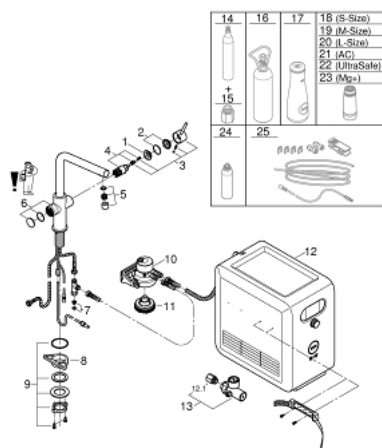

31 347 003 GROHE BLUE PROFESSIONAL KIT DE DÉMARRAGE - MITIGEUR BEC L

PIÈCES DE RECHANGE, mars 2017 – now

1. 1: Bague de fixation (Numéro de commande 07419000)
2. 2: Capuchon (Numéro de commande 46581000)
3. 3: Levier (Numéro de commande 46957000)
4. 4: Cartouche (Numéro de commande 46580000)
5. 5: Mousseur (Numéro de commande 48194000)
6. 6: Unité d'opération (Numéro de commande 46958000)
7. 7: Filtre (Numéro de commande 47576000)
8. 8: Plaque de renfort (Numéro de commande 05334000)
9. 9: Fixation M30x1,5 (Numéro de commande 48384000)
10. 10: raccord pour filtre (Numéro de commande 64508001)
11. 11: GROHE Blue Prof. réfrig. + CO2 aliment. (Numéro de commande 40554001)
12. 12: indicateur de pression (Numéro de commande 46717000)
- 12.1: Adaptateur de bouteille de CO₂ (Numéro de commande 40962000)
14. 13: Kit de démarrage de CO2 425 g (4 pcs) (Numéro de commande 40422000)*
15. 14: adaptateur 425 g (Numéro de commande 40962000)*
16. 15: GROHE Blue bouteille pleine de CO2 2 kg (Numéro de commande 40423000)*
17. 16: Carafe en cristal avec marquage GROHE (Numéro de commande 40405000)*
18. 17: Filtre taille S (Numéro de commande 40404001)*
19. 18: GROHE Blue filtre M (Numéro de commande 40430001)*
20. 19: GROHE Blue filtre L (Numéro de commande 40412001)*
21. 20: GROHE Blue filtre charbon actif (Numéro de commande 40547001)*
22. 21: Filtre UltraSafe (Numéro de commande 40575001)*
23. 22: GROHE Blue filtre magnésium (Numéro de commande 40691001)*
24. 23: Cartouche de nettoyage (Numéro de commande 40434001)*
25. 24: Adaptateur pour la cartouche de nettoyage (Numéro de commande 40694000)*
26. 25: Rallonge (Numéro de commande 40843000)*

* Accessoires en option