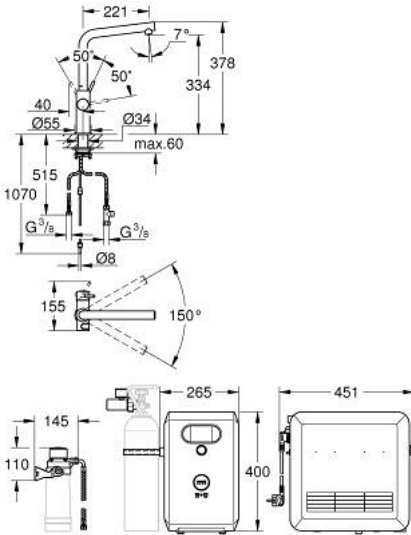

GROHE BLUE PROFESSIONAL 31 347 003 طقم صنوبر L

(1/2) وصف المنتج:

• اللون: كروم

• خلاط الحوض بمقبض فردي GROHE Blue مع وظيفة الفلتر

• صنوبر كبير

• أزرار تعمل بالضغط لثلاثة أنواع من مياه الشرب النقية والباردة

• عادية، متوسط، فوارة

• طلاء كروم GROHE LongLife

• قلب سيراميك 28 GROHE SilkMove مم

• swivel tubular spout, swivel area 150°

• ممرات مائية داخلية منفصلة للماء النقي وغير النقي

• خرطوم توصيل مرنة

• المبرد GROHE Blue Professional

• تقدم 12 لترات من المياه الفوارة الباردة في الساعة

• وحدة تبريد 270 وات، 230 فولت، 50 هرتز

• نوع الحماية IP 21

• معتمد من المفوضية الأوروبية

• يتطلب فتحات تهوية أسفل مقصورة المطبخ

• (CO₂) الممكنة عبر تطبيق GROHE ONDUS

• إعداد البرنامج ومراقبة الفلتر وسعة ثاني أكسيد الكربون

cleaning cartridge adapter, for use with GROHE Blue cleaning cartridge

40 434 001 •

CO₂ pressure indicator •

منفصل

التنظيف ليسوا مدرجين في التوصيل ويجب طلبهم بشكل

• مصفاة GROHE Blue وزجاجة ثاني أكسيد الكربون (CO₂) وخرطوشة

suitable filters:- filter S-size, capacity 600 l at 20° dKH (40 404 001)-

filter M-size, capacity 1500 l at 20° dKH (40 430 001)- filter L-size,

capacity 2500 l at 20° dKH (40 412 001)- activated carbon filter,

capacity 3000 l (40 547 001)- Ultrasafe filter, capacity 3000 l (40 575

002)- Magnesium + Zinc filter, capacity 400 l at 17° dGH (40 691 002) •