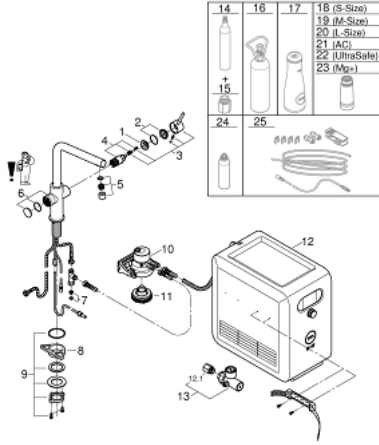

GROHE BLUE PROFESSIONAL 31 347 003 طقم صنبور L

الآن - 2017 سرام, قطع الغيار:

1: Fitting ring (رقم الطلب: 07419000)

2: Cap (رقم الطلب: 46581000)

3: Lever (رقم الطلب: 46957000)

4: خرطوشة (رقم الطلب: 46580000)

5: فلتر مياه (رقم الطلب: 48194000)

6: Operating unit (رقم الطلب: 46958000)

7: Dirt strainer (رقم الطلب: 47576000)

8: لوحة الدعم (رقم الطلب: 05334000)

9: تجميع مثبت ساق (رقم الطلب: 48384000)

10: رأس فلتر (رقم الطلب: 64508001)

11: مبرد وفوار (رقم الطلب: 40554001)

12: Pressure indicator (رقم الطلب: 46717000)

12.1: مهيئ (رقم الطلب: 40962000)

4 جم بغاز ثاني أكسيد الكربون (CO₂) قطع)* (رقم الطلب: 40422000)

13: اسطوانات طقم بدء تشغيل 25

14: مهيئ (رقم الطلب: 40962000)

ه البدء 2 كجم بزجاجة ثاني أكسيد كربون)* (رقم الطلب: 40423000)

15: مجموع

16: قاروره (رقم الطلب: 40405000)

17: فلتر مقاس صغير (رقم الطلب: 40404001)

18: فلتر مقاس متوسط (رقم الطلب: 40430001)

19: فلتر مقاس كبير (رقم الطلب: 40412001)

20: فلتر الكربون النشط (رقم الطلب: 40547001)

21: فلتر فائق الأمان (رقم الطلب: 40575001)

22: فلتر + مغنيسيوم (رقم الطلب: 40691001)

23: قلب تنظيف (رقم الطلب: 40434001)

24: مهيئ قلب التنظيف (رقم الطلب: 40694000)

25: طقم تطويلة (رقم الطلب: 40843000)

* إكسسوارات اختيارية