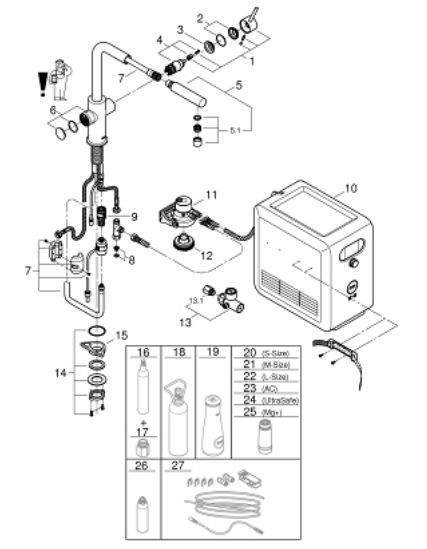

31 326 DC2 GROHE BLUE PROFESSIONAL L-SPOUT KIT WITH PULL-OUT MOUSSEUR

PIÈCES DE RECHANGE, mai 2018 – now

- 1: Levier (Numéro de commande 46957DC0)
- 2: Capuchon (Numéro de commande 46581DC0)
- 3: Bague de fixation (Numéro de commande 07419000)
- 4: Cartouche (Numéro de commande 46580000)
- 5: Dchette Extract seule Blue H ou Pro (Numéro de commande 46999DC0)
- 5.1: Mousseur GROHE Blue L spout (Numéro de commande 48194DC0)
- 6: Unité d'opération (Numéro de commande 46958DC0)
- 7: Flex extract pr Grohe Blue (Numéro de commande 48378000)
- 8: Filtre (Numéro de commande 47576000)
- 9: Relaxa Plus (Numéro de commande 46315000)
- 10: GROHE Blue Prof. réfrig. + CO2 alim. EU (Numéro de commande 40554002)
- 11: raccord pour filtre (Numéro de commande 64508001)
- 12: Adaptateur pour la cartouche de nettoyage (Numéro de commande 40694000)
- 13: indicateur de pression (Numéro de commande 46717000)
- 13.1: Adaptateur de bouteille de CO₂ (Numéro de commande 40962000)
- 14: Fixation M30x1,5 (Numéro de commande 48384000)
- 15: Plaque de renfort (Numéro de commande 05334000)
- 16: Kit de démarrage de CO2 425 g (4 pcs) (Numéro de commande 40422000)*
- 17: adaptateur 425 g (Numéro de commande 40962000)*
- 18: GROHE Blue bouteille pleine de CO2 2 kg (Numéro de commande 40423000)*
- 19: Carafe en cristal avec marquage GROHE (Numéro de commande 40405000)*
- 20: Filtre taille S (Numéro de commande 40404001)*
- 21: GROHE Blue filtre M (Numéro de commande 40430001)*
- 22: GROHE Blue filtre L (Numéro de commande 40412001)*
- 23: GROHE Blue filtre charbon actif (Numéro de commande 40547001)*
- 24: Filtre UltraSafe (Numéro de commande 40575001)*
- 25: GROHE Blue filtre magnésium (Numéro de commande 40691001)*
- 26: Cartouche de nettoyage (Numéro de commande 40434001)*
- 27: Rallonge (Numéro de commande 40843000)*

* Accessoires en option