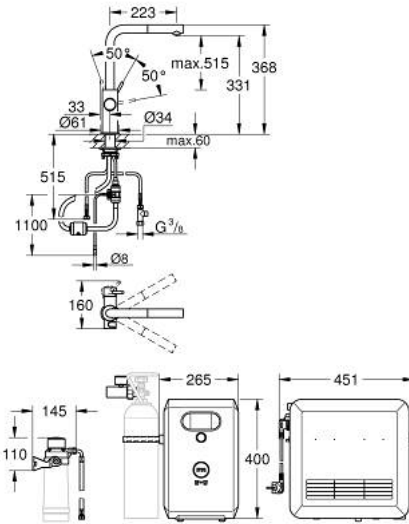

31 326 DC2 GROHE BLUE PROFESSIONAL L-SPOUT KIT WITH PULL-OUT MOUSSEUR

(1/2) وصف المنتج

• اللون: supersteel

• خلاط الحوض بمقبض فردي GROHE Blue مع وظيفة الفلتر

• صنوبر كبير

• أزرار تعمل بالضغط لثلاثة أنواع من مياه الشرب النقية والباردة

• عادية، متوسط، فوارة

• طلاء GROHE LongLife

• قلب سيراميك GROHE SilkMove 28 مم

• Pull-Out spout for greater flexibility

• swivel tubular spout, swivel area 360°

• ممرات مائية داخلية منفصلة للماء النقي وغير النقي

• خراطيم توصيل مرنة

• المبرد GROHE Blue Professional

• تقدم 12 لتر من المياه الفوارة الباردة في الساعة

• وحدة تبريد 270 وات، 230 فولت، 50 هرتز

• نوع الحماية IP 21

• معتمد من المفوضية الأوروبية

• يتطلب فتحات تهوية أسفل مقصورة المطبخ

• GROHE ONDUS (CO₂) الممكنة عبر تطبيق

• إعداد البرنامج ومراقبة الفلتر وسعة ثاني أكسيد الكربون

الكربون (CO₂)

• إشعارات التنبيه عند السعة المنخفضة لاستجابة ثاني أكسيد

مع Bluetooth* وواجهة شبكة Wi-Fi لاتصالات البيانات اللاسلكية

• يلائم أجهزة Apple** وdiordnA

المستخدمة والجدران بين جهاز البث والاستقبال

• نطاق البلوتوث (الحد الأقصى 10 م) يختلف على حسب المواد

cleaning cartridge adapter, for use with GROHE Blue cleaning cartridge

40 434 001

• CO₂ pressure indicator

• رأس الفلتر بالتعديل المرين لعسر الماء

منفصل

التنظيف ليسوا مدرجين في التوصيل ويجب طلبهم بشكل