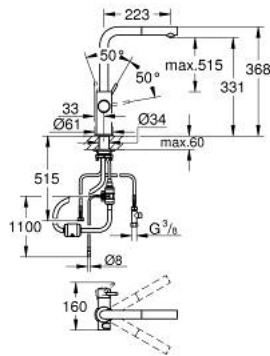

31 326 002 GROHE BLUE PROFESSIONAL L-SPOUT KIT WITH PULL-OUT MOUSSEUR

DESCRIPTION DU PRODUIT (1/2)

- Couleur: chromé
- GROHE Blue mitigeur pour évier avec système de filtration
- bouton pour 3 types d'eau : pétillante, fines bulles et plate
- eau plate réfrigérée, eau gazeuse réfrigérée petites bulles, eau gazeuse réfrigérée grosses bulles
- GROHE LongLife finition durable
- GROHE SilkMove cartouche en céramique 28 mm
- Pull-Out spout for greater flexibility
- bec moulé pivotant, zone de rotation 360°
- circuits d'eau séparés pour l'eau filtrée et l'eau non filtrée
- flexibles de raccordement souples
- GROHE Blue Professional, unité réfrigérante
- capacité 12 litres d'eau gazeuse réfrigérée par heure
- 270 Watt réfrigérateur, 230 V, 50 Hz
- type de protection IP 21
- marquage de conformité CE
- nécessite des trous d'aération dans le meuble de cuisine
- configuration et surveillance de la capacité du filtre et de la bouteille de CO₂ à partir de l'application GROHE Watersystems App
- cleaning cartridge adapter, for use with GROHE Blue cleaning cartridge 40 434 001
- indicateur de pression CO₂
- filtre, bouteille de CO₂ et cartouche de nettoyage non inclus - doivent être commandés séparément
- filtres appropriés :- filtre S, capacité 600 l à 20° dKH (40 404 001)- filtre M, capacité 1500 l à 20° dKH (40 430 001)- filtre L, capacité 2500 l à 20° dKH (40 412 001)- filtre à charbon actif, capacité 3000 l (40 547 001)- filtre Ultrasafe, capacité 3000 l (40 575 002)- filtre Magnésium+ Zinc, capacité 400 l à 17° dGH (40 691 002)