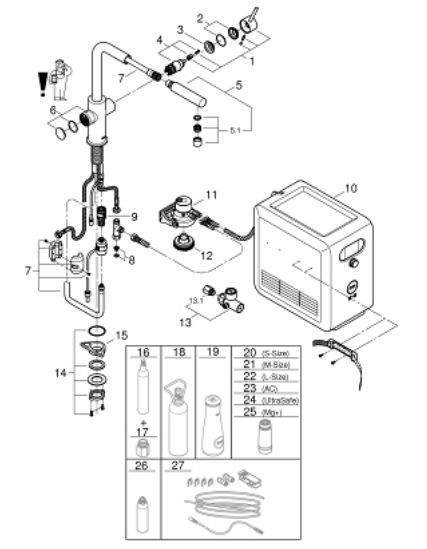

31 326 002 GROHE BLUE PROFESSIONAL L-SPOUT KIT WITH PULL-OUT MOUSSEUR

PIÈCES DE RECHANGE, mai 2018 – now

- 1: Levier (Numéro de commande 46957000)
- 2: Capuchon (Numéro de commande 46581000)
- 3: Bague de fixation (Numéro de commande 07419000)
- 4: Cartouche (Numéro de commande 46580000)
- 5: Dchette Extract seule Blue H ou Pro (Numéro de commande 46999000)
- 5.1: Mousseur GROHE Blue L spout (Numéro de commande 48194000)
- 6: Unité d'opération (Numéro de commande 46958000)
- 7: Flex extract pr Grohe Blue (Numéro de commande 48378000)
- 8: Filtre (Numéro de commande 47576000)
- 9: Relaxa Plus (Numéro de commande 46315000)
- 10: GROHE Blue Prof. réfrig. + CO2 alim. EU (Numéro de commande 40554002)
- 11: raccord pour filtre (Numéro de commande 64508001)
- 12: Adaptateur pour la cartouche de nettoyage (Numéro de commande 40694000)
- 13: indicateur de pression (Numéro de commande 46717000)
- 13.1: Adaptateur de bouteille de CO₂ (Numéro de commande 40962000)
- 14: Fixation M30x1,5 (Numéro de commande 48384000)
- 15: Plaque de renfort (Numéro de commande 05334000)
- 16: Kit de démarrage de CO2 425 g (4 pcs) (Numéro de commande 40422000)*
- 17: adaptateur 425 g (Numéro de commande 40962000)*
- 18: GROHE Blue bouteille pleine de CO2 2 kg (Numéro de commande 40423000)*
- 19: Carafe en cristal avec marquage GROHE (Numéro de commande 40405000)*
- 20: Filtre taille S (Numéro de commande 40404001)*
- 21: GROHE Blue filtre M (Numéro de commande 40430001)*
- 22: GROHE Blue filtre L (Numéro de commande 40412001)*
- 23: GROHE Blue filtre charbon actif (Numéro de commande 40547001)*
- 24: Filtre UltraSafe (Numéro de commande 40575001)*
- 25: GROHE Blue filtre magnésium (Numéro de commande 40691001)*
- 26: Cartouche de nettoyage (Numéro de commande 40434001)*
- 27: Rallonge (Numéro de commande 40843000)*