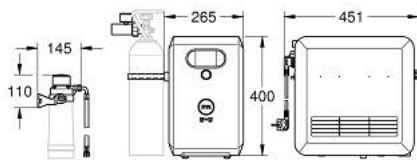

31 326 002 GROHE BLUE PROFESSIONAL L-SPOUT KIT WITH PULL-OUT MOUSSEUR

DESCRIPTION DU PRODUIT (1/2)

- Couleur: chromé
- GROHE Blue mitigeur pour évier avec système de filtration
- bouton pour 3 types d'eau : pétillante, fines bulles et plate
- eau plate réfrigérée, eau gazeuse réfrigérée petites bulles, eau gazeuse réfrigérée grosses bulles
- GROHE LongLife finition durable
- GROHE SilkMove cartouche en céramique 28 mm
- Pull-Out spout for greater flexibility
- bec moulé pivotant, zone de rotation 360°
- circuits d'eau séparés pour l'eau filtrée et l'eau non filtrée
- flexibles de raccordement souples
- GROHE Blue Professional, unité réfrigérante
- capacité 12 litres d'eau gazeuse réfrigérée par heure
- 270 Watt réfrigérateur, 230 V, 50 Hz
- type de protection IP 21
- marquage de conformité CE
- nécessite des trous d'aération dans le meuble de cuisine
- configuration et surveillance de la capacité du filtre et de la bouteille de CO₂ à partir de l'application GROHE Watersystems App
- cleaning cartridge adapter, for use with GROHE Blue cleaning cartridge 40 434 001
- indicateur de pression CO₂
- filtre, bouteille de CO₂ et cartouche de nettoyage non inclus - doivent être commandés séparément
- filtres appropriés :- filtre S, capacité 600 l à 20° dKH (40 404 001)- filtre M, capacité 1500 l à 20° dKH (40 430 001)- filtre L, capacité 2500 l à 20° dKH (40 412 001)- filtre à charbon actif, capacité 3000 l (40 547 001)- filtre Ultrasafe, capacité 3000 l (40 575 002)- filtre Magnésium+ Zinc, capacité 400 l à 17° dGH (40 691 002)