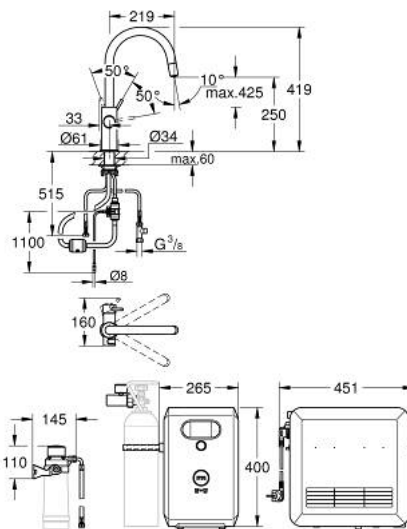

31 325 002 GROHE BLUE PROFESSIONAL C-SPOUT KIT WITH PULL-OUT SPOUT

DESCRIPTION DU PRODUIT (1/2)

- Couleur: chromé
- GROHE Blue mitigeur pour évier avec système de filtration
- bouton pour 3 types d'eau : pétillante, fines bulles et plate
- eau plate réfrigérée, eau gazeuse réfrigérée petites bulles, eau gazeuse réfrigérée grosses bulles
- GROHE LongLife finition durable
- GROHE SilkMove cartouche en céramique 28 mm
- Pull-Out spout for greater flexibility
- bec moulé pivotant, zone de rotation 360°
- circuits d'eau séparés pour l'eau filtrée et l'eau non filtrée
- flexibles de raccordement souples
- GROHE Blue Professional, unité réfrigérante
- capacité 12 litres d'eau gazeuse réfrigérée par heure
- 270 Watt réfrigérateur, 230 V, 50 Hz
- type de protection IP 21
- marquage de conformité CE
- nécessite des trous d'aération dans le meuble de cuisine
- configuration et surveillance de la capacité du filtre et de la bouteille de CO₂ à partir de l'application GROHE Watersystems App
- cleaning cartridge adapter, for use with GROHE Blue cleaning cartridge 40 434 001
- indicateur de pression CO₂
- filtre, bouteille de CO₂ et cartouche de nettoyage non inclus - doivent être commandés séparément
- filtres appropriés :- filtre S, capacité 600 l à 20° dKH (40 404 001)- filtre M, capacité 1500 l à 20° dKH (40 430 001)- filtre L, capacité 2500 l à 20° dKH (40 412 001)- filtre à charbon actif, capacité 3000 l (40 547 001)- filtre Ultrasafe, capacité 3000 l (40 575 002)- filtre Magnésium+ Zinc, capacité 400 l à 17° dGH (40 691 002)