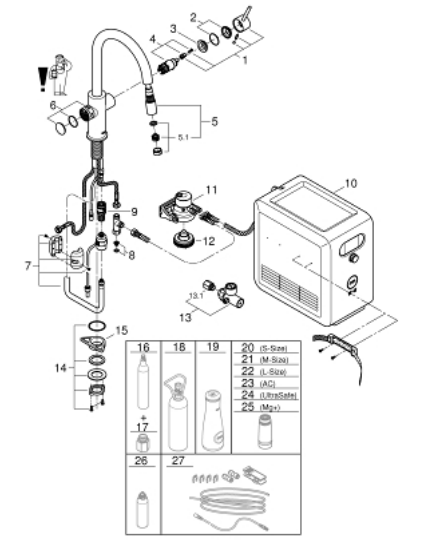

31 325 002 GROHE BLUE PROFESSIONAL C-SPOUT KIT WITH PULL-OUT SPOUT

PIÈCES DE RECHANGE, mai 2018 – now

- 1: Levier (Numéro de commande 46957000)
- 2: Capuchon (Numéro de commande 46581000)
- 3: Bague de fixation (Numéro de commande 07419000)
- 4: Cartouche (Numéro de commande 46580000)
- 5: douchette (Numéro de commande 48427000)
- 5.1: Mousseur (Numéro de commande 48379000)
- 6: Unité d'opération (Numéro de commande 46958000)
- 7: Flex extract pr Grohe Blue (Numéro de commande 48378000)
- 8: Filtre (Numéro de commande 47576000)
- 9: Relaxa Plus (Numéro de commande 46315000)
- 10: GROHE Blue Prof. réfrig. + CO2 alim. EU (Numéro de commande 40554002)
- 11: raccord pour filtre (Numéro de commande 64508001)
- 12: Adaptateur pour la cartouche de nettoyage (Numéro de commande 40694000)
- 13: indicateur de pression (Numéro de commande 46717000)
- 13.1: Adaptateur de bouteille de CO₂ (Numéro de commande 40962000)
- 14: Fixation M30x1,5 (Numéro de commande 48384000)
- 15: Plaque de renfort (Numéro de commande 05334000)
- 16: Kit de démarrage de CO2 425 g (4 pcs) (Numéro de commande 40422000)*
- 17: adaptateur 425 g (Numéro de commande 40962000)*
- 18: GROHE Blue bouteille pleine de CO2 2 kg (Numéro de commande 40423000)*
- 19: Carafe en cristal avec marquage GROHE (Numéro de commande 40405000)*
- 20: Filtre taille S (Numéro de commande 40404001)*
- 21: GROHE Blue filtre M (Numéro de commande 40430001)*
- 22: GROHE Blue filtre L (Numéro de commande 40412001)*
- 23: GROHE Blue filtre charbon actif (Numéro de commande 40547001)*
- 24: Filtre UltraSafe (Numéro de commande 40575001)*
- 25: GROHE Blue filtre magnésium (Numéro de commande 40691001)*
- 26: Cartouche de nettoyage (Numéro de commande 40434001)*
- 27: Rallonge (Numéro de commande 40843000)*