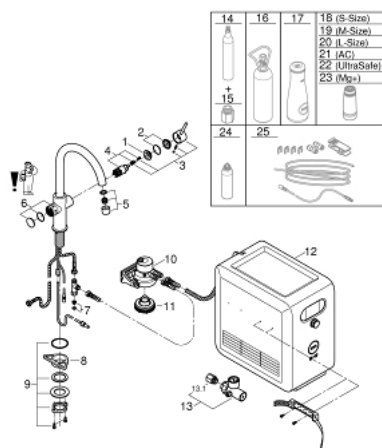

31 323 DC2 GROHE BLUE PROFESSIONAL KIT DE DÉMARRAGE - MITIGEUR BEC C

PIÈCES DE RECHANGE, août 2013 – now

1. 1: Bague de fixation (Numéro de commande 07419000)
2. 2: Capuchon (Numéro de commande 46581DC0)
3. 3: Levier (Numéro de commande 46957DC0)
4. 4: Cartouche (Numéro de commande 46580000)
5. 5: Contrôl du flux (Numéro de commande 48343DC0)
6. 6: Unité d'opération (Numéro de commande 46958DC0)
7. 7: Filtre (Numéro de commande 47576000)
8. 8: Plaque de renfort (Numéro de commande 05334000)
9. 9: Fixation M30x1,5 (Numéro de commande 48384000)
10. 10: raccord pour filtre (Numéro de commande 64508001)
11. 11: GROHE Blue Prof. réfrig. + CO2 aliment. (Numéro de commande 40554001)
12. 12: indicateur de pression (Numéro de commande 46717000)
- 12.1: Adaptateur de bouteille de CO₂ (Numéro de commande 40962000)
14. 13: Kit de démarrage de CO2 425 g (4 pcs) (Numéro de commande 40422000)*
15. 14: adaptateur 425 g (Numéro de commande 40962000)*
16. 15: GROHE Blue bouteille pleine de CO2 2 kg (Numéro de commande 40423000)*
17. 16: Carafe en cristal avec marquage GROHE (Numéro de commande 40405000)*
18. 17: Filtre taille S (Numéro de commande 40404001)*
19. 18: GROHE Blue filtre M (Numéro de commande 40430001)*
20. 19: GROHE Blue filtre L (Numéro de commande 40412001)*
21. 20: GROHE Blue filtre charbon actif (Numéro de commande 40547001)*
22. 21: Filtre UltraSafe (Numéro de commande 40575001)*
23. 22: GROHE Blue filtre magnésium (Numéro de commande 40691001)*
24. 23: Cartouche de nettoyage (Numéro de commande 40434001)*
25. 24: Adaptateur pour la cartouche de nettoyage (Numéro de commande 40694000)*
26. 25: Rallonge (Numéro de commande 40843000)*

* Accessoires en option