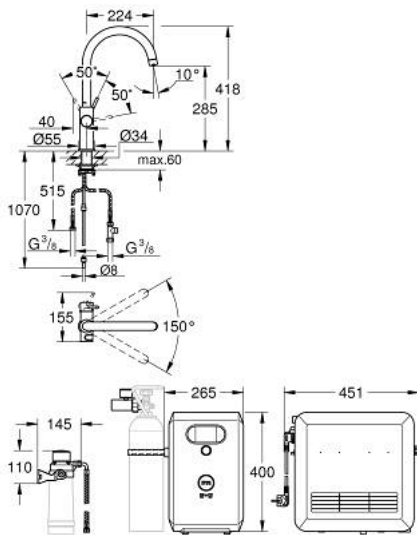

31 323 DC2 GROHE BLUE PROFESSIONAL KIT DE DÉMARRAGE - MITIGEUR BEC C

DESCRIPTION DU PRODUIT (1/2)

- Couleur: supersteel
- GROHE Blue mitigeur pour évier avec système de filtration
- bouton pour 3 types d'eau : pétillante, fines bulles et plate
- eau plate réfrigérée, eau gazeuse réfrigérée petites bulles, eau gazeuse réfrigérée grosses bulles
- finition GROHE LongLife
- GROHE SilkMove cartouche en céramique 28 mm
- bec moulé pivotant, zone de rotation 150°
- circuits d'eau séparés pour l'eau filtrée et l'eau non filtrée
- flexibles de raccordement souples
- GROHE Blue Professional, unité réfrigérante
- capacité 12 litres d'eau gazeuse réfrigérée par heure
- 270 Watt réfrigérateur, 230 V, 50 Hz
- type de protection IP 21
- marquage de conformité CE
- nécessite des trous d'aération dans le meuble de cuisine
- configuration et surveillance de la capacité du filtre et de la bouteille de CO₂ à partir de l'application GROHE Watersystems App
- notification push dès un faible niveau restant de CO₂
- avec interfaces Bluetooth* et WIFI pour une communication des données sans fil
- pour Apple** et Android
- la portée Bluetooth (10 m) change selon les dispositifs utilisés et les murs entre émetteur et récepteur
- cleaning cartridge adapter, for use with GROHE Blue cleaning cartridge 40 434 001
- indicateur de pression CO₂
- tête de filtre avec languette pour l'ajustement de la dureté de l'eau
- filtre, bouteille de CO₂ et cartouche de nettoyage non inclus - doivent être commandés séparément