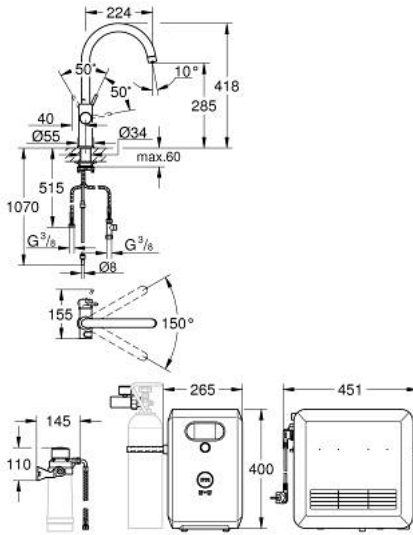

GROHE BLUE PROFESSIONAL 31 323 DC2 طقم صنوبر C

(1/2) وصف المنتج:

• اللون: supersteel

• خلاط الحوض بمقبض فردي GROHE Blue مع وظيفة الفلتر

• الصنوبر C

• أزرار تعمل بالضغط لثلاثة أنواع من مياه الشرب النقية والباردة

• عادية، متوسط، فوارة

• طلاء GROHE LongLife

• قلب سيراميك GROHE SilkMove 28 مم

• swivel tubular spout, swivel area 150°

• ممرات مائية داخلية منفصلة للماء النقي وغير النقي

• خراطيم توصيل مرنة

• المبرد GROHE Blue Professional

• تقدم 12 لترًا من المياه الفوارة الباردة في الساعة

• وحدة تبريد 270 وات، 230 فولت، 50 هرتز

• نوع الحماية IP 21

• معتمد من المفوضية الأوروبية

• يتطلب فتحات تهوية أسفل مقصورة المطبخ

• (CO₂) الممكنة عبر تطبيق GROHE ONDUS

• إعداد البرنامج ومراقبة الفلتر وسعة ثاني أكسيد الكربون

الكربون (CO₂)

• إشعارات التنبيه عند السعة المنخفضة لاستجابة ثاني أكسيد

• مع Bluetooth* وواجهة شبكة Wi-Fi لاتصالات البيانات اللاسلكية

• يلائم أجهزة Apple** وdiordnA

المستخدمة والجدران بين جهاز البث والاستقبال

• نطاق البلوتوث (الحد الأقصى 10 م) يختلف على حسب المواد

cleaning cartridge adapter, for use with GROHE Blue cleaning cartridge

40 434 001 •

CO₂ pressure indicator •

• رأس الفلتر بالتعديل المرين لعسر الماء

منفصل

التنظيف ليسوا مدرجين في التوصيل ويجب طلبهم بشكل

• مصفاة GROHE Blue وزجاجة ثاني أكسيد الكربون (CO₂) وخرطوشة