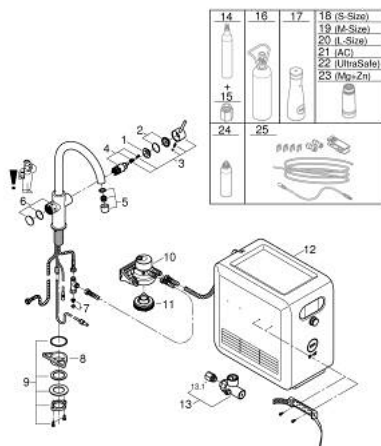

31 323 002 GROHE BLUE PROFESSIONAL KIT DE DÉMARRAGE - MITIGEUR BEC C

PIÈCES DE RECHANGE, septembre 2021 – now

1. 1: Bague de fixation (Numéro de commande 07419000)
2. 2: Capuchon (Numéro de commande 46581000)
3. 3: Levier (Numéro de commande 46957000)
4. 4: Cartouche (Numéro de commande 46580000)
5. 5: Mousseur GROHE Blue U and C spout (Numéro de commande 48343000)
6. 6: Unité d'opération (Numéro de commande 46958000)
7. 7: Filtre (Numéro de commande 47576000)
8. 8: Plaque de renfort (Numéro de commande 05334000)
9. 9: Fixation M30x1,5 (Numéro de commande 48384000)
10. 10: raccord pour filtre (Numéro de commande 64508001)
11. 11: Adaptateur pour la cartouche de nettoyage (Numéro de commande 40694000)
12. 12: Unité réfrigérante + gazéification (Numéro de commande 40554002)
13. 13: Détendeur CO₂ avec manomètre (Numéro de commande 46717000)
- 13.1: Adaptateur de bouteille de CO₂ (Numéro de commande 40962000)
15. 14: Starter kit 425 g CO₂ bottles (4 pièces) (Numéro de commande 40422000)*
16. 15: Adaptateur de bouteille de CO₂ (Numéro de commande 40962000)*
17. 16: Starter kit 2 kg CO₂ bottle (Numéro de commande 40423000)*
18. 17: Carafe en verre avec set de couvercles (Numéro de commande 40405001)*
19. 18: Filtre taille S (Numéro de commande 40404001)*
20. 19: GROHE Blue filtre M (Numéro de commande 40430001)*
21. 20: GROHE Blue filtre L (Numéro de commande 40412001)*
22. 21: GROHE Blue filtre charbon actif (Numéro de commande 40547001)*
23. 22: Filtre UltraSafe (Numéro de commande 40575002)*
24. 23: Filtre Magnésium + Zinc (Numéro de commande 40691002)*
25. 24: Cartouche de nettoyage (Numéro de commande 40434001)*
26. 25: Rallonge (Numéro de commande 40843000)*

* Accessoires en option