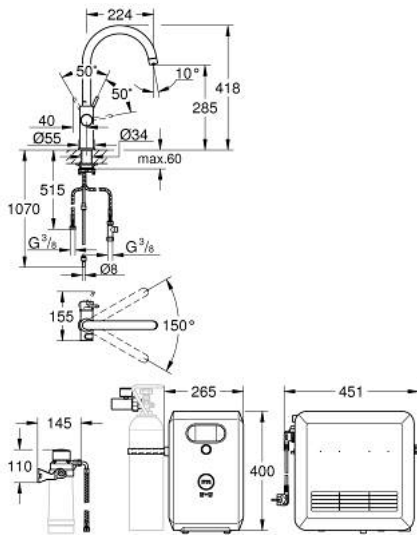

31 323 002 GROHE BLUE PROFESSIONAL KIT DE DÉMARRAGE - MITIGEUR BEC C

DESCRIPTION DU PRODUIT (1/2)

- Couleur: chromé
- GROHE Blue mitigeur pour évier avec système de filtration
- bouton pour 3 types d'eau : pétillante, fines bulles et plate
- GROHE LongLife finition durable
- GROHE SilkMove cartouche en céramique 28 mm
- bec moulé pivotant, zone de rotation 150°
- circuits d'eau séparés pour l'eau filtrée et l'eau non filtrée
- flexibles de raccordement souples
- GROHE Blue Professional, unité réfrigérante
- capacité 12 litres d'eau gazeuse réfrigérée par heure
- 270 Watt réfrigérateur, 230 V, 50 Hz
- type de protection IP 21
- marquage de conformité CE
- nécessite des trous d'aération dans le meuble de cuisine
- configuration et surveillance de la capacité du filtre et de la bouteille de CO₂ à partir de l'application GROHE Watersystems App
- cleaning cartridge adapter, for use with GROHE Blue cleaning cartridge 40 434 001
- indicateur de pression CO₂
- filtre, bouteille de CO₂ et cartouche de nettoyage non inclus - doivent être commandés séparément
- filtres appropriés :- filtre S, capacité 600 l à 20° dKH (40 404 001)- filtre M, capacité 1500 l à 20° dKH (40 430 001)- filtre L, capacité 2500 l à 20° dKH (40 412 001)- filtre à charbon actif, capacité 3000 l (40 547 001)- filtre Ultrasafe, capacité 3000 l (40 575 002)- filtre Magnésium+ Zinc, capacité 400 l à 17° dGH (40 691 002)