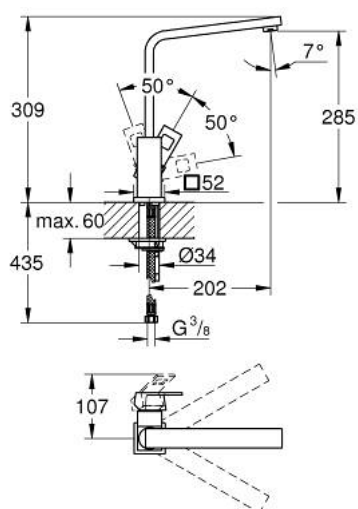

31 255 DC0 EUROUCUBE MITIGEUR MONOCOMMANDE 1/2" ÉVIER

DESCRIPTION DU PRODUIT

- Couleur: supersteel
- bec haut
- finition GROHE LongLife
- GROHE SilkMove cartouche en céramique 28 mm
- mousseur
- bec moulé pivotant
- zone de rotation 90°
- flexibles de raccordement souples
- système de montage rapide
- débit maximum à 3 bars : 9,5 l/min

31 255 DC0 EUROUCUBE MITIGEUR MONOCOMMANDE 1/2" ÉVIER

PIÈCES DE RECHANGE, août 2013 – now

- 1: Levier (Numéro de commande 46788DC0)
- 2: Capuchon (Numéro de commande 46581DC0)
- 3: Bague de fixation (Numéro de commande 07419000)
- 4: Cartouche (Numéro de commande 46580000)
- 5: Bec (Numéro de commande 13330DC0)
- 5.1: Mousseur (Numéro de commande 13929DC0)
- 6: Fixation M26x1,5 (Numéro de commande 46671000)
- 7: Clef platte SW 46 mm à 6 pans (Numéro de commande 19017000)*