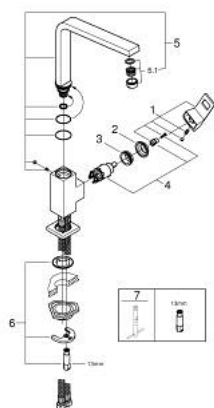

31 255 DC0 EUROUCUBE MITIGEUR MONOCOMMANDE 1/2" ÉVIER

DESCRIPTION DU PRODUIT

- Couleur: supersteel
- bec haut
- finition GROHE LongLife
- GROHE SilkMove cartouche en céramique 28 mm
- mousseur
- bec moulé pivotant
- zone de rotation 90°
- flexibles de raccordement souples
- système de montage rapide
- débit maximum à 3 bars : 9,5 l/min

31 255 DC0 EUROUCUBE MITIGEUR MONOCOMMANDE 1/2" ÉVIER

PIÈCES DE RECHANGE, août 2013 – now

- 1: Levier (Numéro de commande 46788DC0)
- 2: Capuchon (Numéro de commande 46581DC0)
- 3: Bague de fixation (Numéro de commande 07419000)
- 4: Cartouche (Numéro de commande 46580000)
- 5: Bec (Numéro de commande 13330DC0)
- 5.1: Mousseur (Numéro de commande 13929DC0)
- 6: Fixation M26x1,5 (Numéro de commande 46671000)
- 7: Clef platte SW 46 mm à 6 pans (Numéro de commande 19017000)*