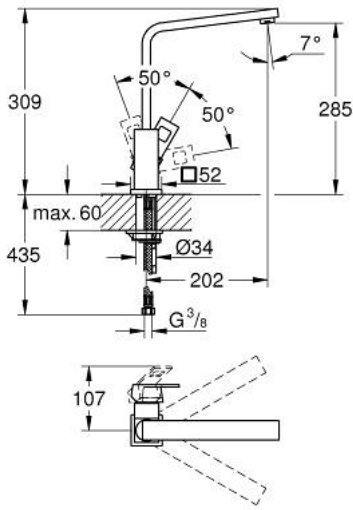

EUROCUBE 31 255 DC0 خلاط مطبخ بمقبض فردي بقياس 1/2 بوصة

وصف المنتج:

• اللون: supersteel

• صاب مرتفع

• طلاء GROHE LongLife

• قلب سيراميك GROHE SilkMove 28 مم

• مرعي المياه

• صنوبر قالب قابل للدوران

• منطقة الدوران 90 درجة

• خراطيم توصيل مرنة

• نظام تركيب سريع

• maximum flow rate (at 3 bar): 9.5 l/min

EUROCUBE 31 255 DC0 خلاط مطبخ بمقبض فردي بقياس 1/2 بوصة

الآن - 2013 س.س.غ.أ, قطع الغيار:

1: مقبض (46788DC0 رقم الطلب):

2: غطاء (46581DC0 رقم الطلب):

3: حلقة تركيب (07419000 رقم الطلب):

4: خرطوشة (46580000 رقم الطلب):

5: خلاط (13330DC0 رقم الطلب):

5.1: فلتر مياه (13929DC0 رقم الطلب):

6: طقم تركيب ساق (46671000 رقم الطلب):

7: مفتاح تحميل* (19017000 رقم الطلب):