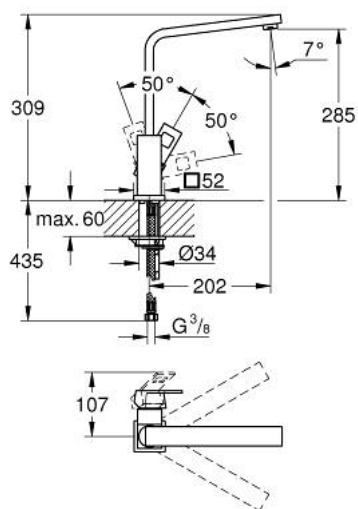

### DESCRIPTION DU PRODUIT

- Couleur: chromé
- finition GROHE LongLife
- GROHE SilkMove cartouche en céramique 28 mm
- bec moulé pivotant
- zone de rotation 90°
- flexibles de raccordement souples
- système de montage rapide
- débit maximum à 3 bars : 9,5 l/min

### PIÈCES DE RECHANGE, septembre 2010 – now

- 1: Levier (Numéro de commande 46788000)
- 2: Capuchon (Numéro de commande 46581000)
- 3: Bague de fixation (Numéro de commande 07419000)
- 4: Cartouche (Numéro de commande 46580000)
- 5: Bec (Numéro de commande 13330000)
- 5.1: Mousseur (Numéro de commande 13929000)
- 6: Fixation M26x1,5 (Numéro de commande 46671000)
- 7: Clef platte SW 46 mm à 6 pans (Numéro de commande 19017000)\*