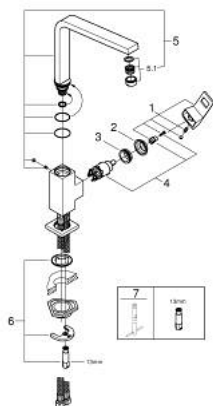

### DESCRIPTION DU PRODUIT

- Couleur: chromé
- finition GROHE LongLife
- GROHE SilkMove cartouche en céramique 28 mm
- bec moulé pivotant
- zone de rotation 90°
- flexibles de raccordement souples
- système de montage rapide
- débit maximum à 3 bars : 9,5 l/min

### PIÈCES DE RECHANGE, septembre 2010 – now

- 1: Levier (Numéro de commande 46788000)
- 2: Capuchon (Numéro de commande 46581000)
- 3: Bague de fixation (Numéro de commande 07419000)
- 4: Cartouche (Numéro de commande 46580000)
- 5: Bec (Numéro de commande 13330000)
- 5.1: Mousseur (Numéro de commande 13929000)
- 6: Fixation M26x1,5 (Numéro de commande 46671000)
- 7: Clef platte SW 46 mm à 6 pans (Numéro de commande 19017000)\*