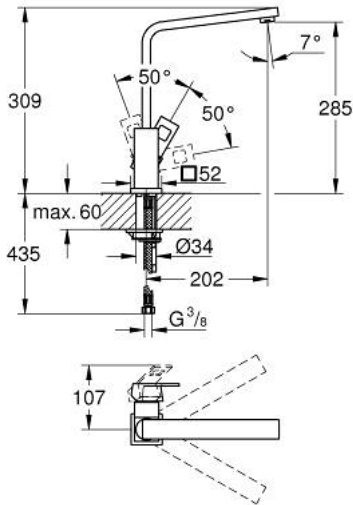

EUROCUBE 31 255 000 خلاط مطبخ بمقبض فردي بقياس 1/2 بوصة

وصف المنتج:

• اللون: كروم

• طلاء GROHE LongLife

• قلب سيراميك GROHE SilkMove 28 مم

• صنوبر قالب قابل للدوران

• منطقة الدوران 90 درجة

• خرطوم توصيل مرنة

• نظام تركيب سريع

• maximum flow rate (at 3 bar): 9.5 l/min

## EUROCUBE 31 255 000 خلاط مطبخ بمقبض فردي بقياس 1/2 بوصة

الآن - 2010 ريمتس، قطع الغيار

1: مقبض (رقم الطلب: 46788000)

2: غطاء (رقم الطلب: 46581000)

3: حلقة تركيب (رقم الطلب: 07419000)

4: خرطوشة (رقم الطلب: 46580000)

5: خلاط (رقم الطلب: 13330000)

5.1: فلتر مياه (رقم الطلب: 13929000)

6: طقم تركيب ساق (رقم الطلب: 46671000)

7: مفتاح تحميل\* (رقم الطلب: 19017000)

\* إكسسوارات اختيارية\*