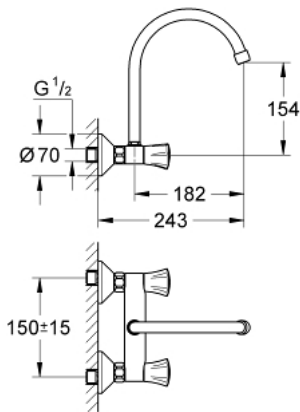

### DESCRIPTION DU PRODUIT

- Couleur: chromé
- montage mural
- poignées métalliques
- à isolation thermique
- finition GROHE LongLife
- têtes GROHE Long-Life
- bec moulé pivotant
- zone de rotation 360°
- raccords muraux S
- débit maximum à 3 bars : 13 l/min

### PIÈCES DE RECHANGE, juin 2007 – now

- 1: Tête complète (Numéro de commande 45994000)
- 1.1: insert encliquetable (Numéro de commande 0538600M)
- 2: Tête long-life 1/2" (Numéro de commande 07146000)
- 2.1: Joint torique 6 x 2 (Numéro de commande 0128300M)
- 2.2: Joint torique 18,2 x 1,7 (Numéro de commande 0392400M)
- 2.3: Joint (Numéro de commande 0529100M)
- 3: Ecrou chromé avec partie filetée (Numéro de commande 45044000)
- 4: Raccord S mural (Numéro de commande 12075000)
- 4.1: Joint (Numéro de commande 0138600M)
- 4.2: Rosace (Numéro de commande 0221000M)
- 5: Bec (Numéro de commande 13213000)
- 5.1: Mousseur (Numéro de commande 13928000)
- 5.2: Joint torique 12 x 2 (Numéro de commande 0128000M)
- 6: Rallonge 3/4" 20 mm (Numéro de commande 0713000M)\*
- 7: vis (Numéro de commande 48013000)\*
- 8: clé spéciale (Numéro de commande 19377000)\*