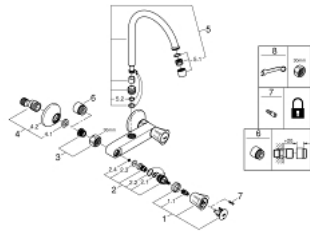

### DESCRIPTION DU PRODUIT

- Couleur: chromé
- montage mural
- poignées métalliques
- à isolation thermique
- finition GROHE LongLife
- têtes GROHE Long-Life
- bec moulé pivotant
- zone de rotation 360°
- raccords muraux S
- débit maximum à 3 bars : 13 l/min

### PIÈCES DE RECHANGE, juin 2007 – now

- 1: Tête complète (Numéro de commande 45994000)
- 1.1: insert encliquetable (Numéro de commande 0538600M)
- 2: Tête long-life 1/2" (Numéro de commande 07146000)
- 2.1: Joint torique 6 x 2 (Numéro de commande 0128300M)
- 2.2: Joint torique 18,2 x 1,7 (Numéro de commande 0392400M)
- 2.3: Joint (Numéro de commande 0529100M)
- 3: Ecrou chromé avec partie filetée (Numéro de commande 45044000)
- 4: Raccord S mural (Numéro de commande 12075000)
- 4.1: Joint (Numéro de commande 0138600M)
- 4.2: Rosace (Numéro de commande 0221000M)
- 5: Bec (Numéro de commande 13213000)
- 5.1: Mousseur (Numéro de commande 13928000)
- 5.2: Joint torique 12 x 2 (Numéro de commande 0128000M)
- 6: Rallonge 3/4" 20 mm (Numéro de commande 0713000M)\*
- 7: vis (Numéro de commande 48013000)\*
- 8: clé spéciale (Numéro de commande 19377000)\*