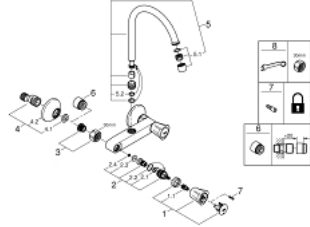

• أجزاء علوية GROHE Long-Life

• صنوبر أنبوبي

• منطقة الدوران 360 درجة

• المقارنات S

• maximum flow rate (at 3 bar): 13 l/min

COSTA L 31 191 001 خلاط حوض حائطي 1/2 بوصة

الآن - 2007 وينوي, قطع الغيار:

1: مقبض (45994000 رقم الطلب):

1.1: إدخال تشبيك (0538600M رقم الطلب):

2: قلب 1/2 بوصة (07146000 رقم الطلب):

2.1: وردة عزل بقطر 6 x قطر (0128300M رقم الطلب): 2

2.2: حلقة دائرية بقطر 18.2 x قطر (0392400M رقم الطلب): 1.7

2.3: عازل (0529100M رقم الطلب):

3: وصلة مسمار 1/2 بوصة (45044000 رقم الطلب):

4: الوحدة (12075000 رقم الطلب): S

4.1: عازل (0138600M رقم الطلب):

4.2: غطاء متقوب من المنتصف (0221000M رقم الطلب):

5: خلاط (13213000 رقم الطلب):

5.1: فلتر مياه (13928000 رقم الطلب):

5.2: حلقة دائرية بقطر 12 x قطر (0128000M رقم الطلب): 2

6: تطويلة 3/4 بوصة, 20 ملم* (0713000M رقم الطلب):

7: مسمار لمنتجات* (48013000 رقم الطلب): Costa/Avina

8: توسعة خاصة* (19377000 رقم الطلب):

* إكسسوارات* اختيارية*