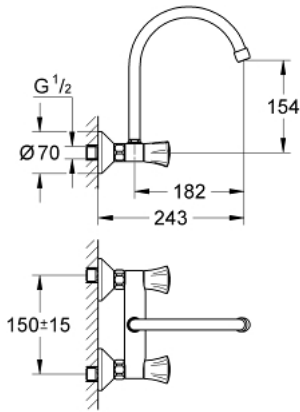

• أجزاء علوية GROHE Long-Life

• صنوبر أنبوبي

• منطقة الدوران 360 درجة

• المقارنات S

• maximum flow rate (at 3 bar): 13 l/min

COSTA L 31 191 001 خلاط حوض حائطي 1/2 بوصة

الآن - 2007 وينوي, قطع الغيار:

1: مقبض (45994000 رقم الطلب):

1.1: إدخال تشبيك (0538600M رقم الطلب):

2: قلب 1/2 بوصة (07146000 رقم الطلب):

2.1: وردة عزل بقطر 6 x قطر (0128300M رقم الطلب): 2

2.2: حلقة دائرية بقطر 18.2 x قطر (0392400M رقم الطلب): 1.7

2.3: عازل (0529100M رقم الطلب):

3: وصلة مسمار 1/2 بوصة (45044000 رقم الطلب):

4: الوحدة (12075000 رقم الطلب): S

4.1: عازل (0138600M رقم الطلب):

4.2: غطاء متقوب من المنتصف (0221000M رقم الطلب):

5: خلاط (13213000 رقم الطلب):

5.1: فلتر مياه (13928000 رقم الطلب):

5.2: حلقة دائرية بقطر 12 x قطر (0128000M رقم الطلب): 2

6: تطويلة 3/4 بوصة, 20 ملم* (0713000M رقم الطلب):

7: مسمار لمنتجات* (48013000 رقم الطلب): Costa/Avina

8: توسعة خاصة* (19377000 رقم الطلب):

* إكسسوارات* اختيارية*