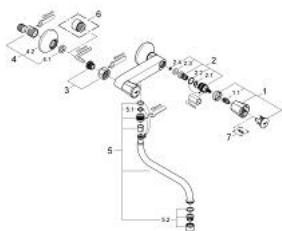

31 187 001 COSTA L MÉLANGEUR MURAL ÉVIER

DESCRIPTION DU PRODUIT

- Couleur: chromé
- poignées métalliques
- à isolation thermique
- finition GROHE LongLife
- têtes GROHE Long-Life
- bec moulé pivotant, zone de rotation 360°
- raccords muraux S
- débit maximum à 3 bars : 13 l/min

31 187 001 COSTA L MÉLANGEUR MURAL ÉVIER

PIÈCES DE RECHANGE, juin 2007 – now

- 1: Tête complète (Numéro de commande 45994000)
- 1.1: insert encliquetable (Numéro de commande 0538600M)
- 2: Tête long-life 1/2" (Numéro de commande 07146000)
- 2.1: Joint torique 6 x 2 (Numéro de commande 0128300M)
- 2.2: Joint torique 18,2 x 1,7 (Numéro de commande 0392400M)
- 2.3: Joint (Numéro de commande 0529100M)
- 3: Ecrou chromé avec partie fileté (Numéro de commande 45044000)
- 4: Raccord S mural (Numéro de commande 12075000)
- 4.1: Joint (Numéro de commande 0138600M)
- 4.2: Rosace (Numéro de commande 0221000M)
- 5: Bec tubulaire (Numéro de commande 13051000)
- 5.1: Joint torique 12 x 2 (Numéro de commande 0128000M)
- 5.2: Mousseur (Numéro de commande 13928000)
- 6: Rallonge 3/4" 20 mm (Numéro de commande 0713000M)*
- 7: vis (Numéro de commande 48013000)*