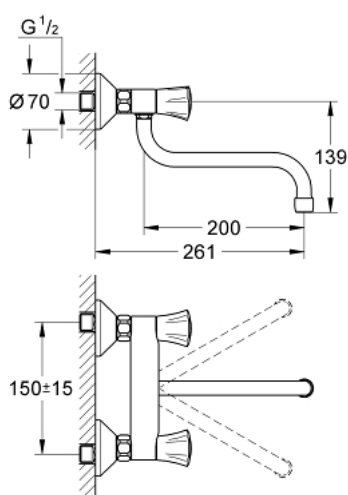

31 187 001 COSTA L MÉLANGEUR MURAL ÉVIER

DESCRIPTION DU PRODUIT

- Couleur: chromé
- poignées métalliques
- à isolation thermique
- finition GROHE LongLife
- têtes GROHE Long-Life
- bec moulé pivotant, zone de rotation 360°
- raccords muraux S
- débit maximum à 3 bars : 13 l/min

31 187 001 COSTA L MÉLANGEUR MURAL ÉVIER

PIÈCES DE RECHANGE, juin 2007 – now

- 1: Tête complète (Numéro de commande 45994000)
- 1.1: insert encliquetable (Numéro de commande 0538600M)
- 2: Tête long-life 1/2" (Numéro de commande 07146000)
- 2.1: Joint torique 6 x 2 (Numéro de commande 0128300M)
- 2.2: Joint torique 18,2 x 1,7 (Numéro de commande 0392400M)
- 2.3: Joint (Numéro de commande 0529100M)
- 3: Ecrou chromé avec partie fileté (Numéro de commande 45044000)
- 4: Raccord S mural (Numéro de commande 12075000)
- 4.1: Joint (Numéro de commande 0138600M)
- 4.2: Rosace (Numéro de commande 0221000M)
- 5: Bec tubulaire (Numéro de commande 13051000)
- 5.1: Joint torique 12 x 2 (Numéro de commande 0128000M)
- 5.2: Mousseur (Numéro de commande 13928000)
- 6: Rallonge 3/4" 20 mm (Numéro de commande 0713000M)*
- 7: vis (Numéro de commande 48013000)*