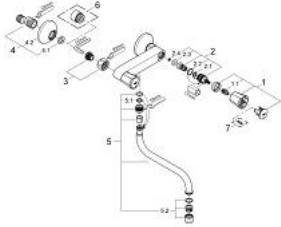

COSTA L 31 187 001 خلاط حوض حائطي 1/2 بوصة

وصف المنتج:

• اللون: كروم

• مقابض معدنية

• معزول حرارياً

• طلاء GROHE LongLife

• أجزاء علوية GROHE Long-Life

• swivel tubular spout, swivel area 360°

• بروز 200 مم

• القارنات S

• maximum flow rate (at 3 bar): 13 l/min

## COSTA L 31 187 001 خلاط حوض حائطي 1/2 بوصة

الآن - 2007 وينوي, قطع الغيار:

- 1: مقبض (45994000 رقم الطلب.-)
  - 1.1: إدخال تشبيك (0538600M رقم الطلب.-)
  - 2: قلب 1/2 بوصة (07146000 رقم الطلب.-)
  - 2.1: وردة عزل بقطر 6 x قطر (0128300M رقم الطلب.-) 2
  - 2.2: حلقة دائرية بقطر 18.2 x قطر (0392400M رقم الطلب.-) 1.7
  - 2.3: عازل (0529100M رقم الطلب.-)
  - 3: وصلة مسمار 1/2 بوصة (45044000 رقم الطلب.-)
  - 4: الوحدة (12075000 رقم الطلب.-) S
  - 4.1: عازل (0138600M رقم الطلب.-)
  - 4.2: غطاء مثقوب من المنتصف (0221000M رقم الطلب.-)
  - 5: خلاط أنبوبي (13051000 رقم الطلب.-)
  - 5.1: حلقة دائرية بقطر 12 x قطر (0128000M رقم الطلب.-) 2
  - 5.2: فلتر مياه (13928000 رقم الطلب.-)
  - 6: تطويلة 3/4 بوصة, 20 ملم\* (0713000M رقم الطلب.-)
  - 7: مسمار لمنتجات\* (48013000 رقم الطلب.-) Costa/Avina
- \* إكسسوارات\* اختيارية\*