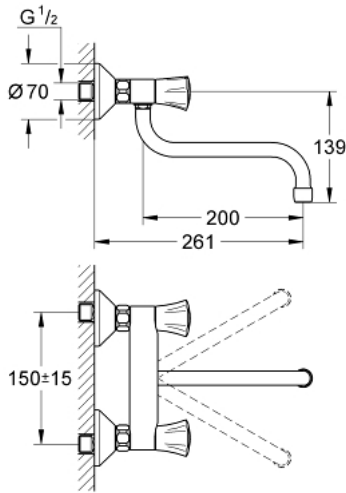

COSTA L 31 187 001 خلاط حوض حائطي 1/2 بوصة

وصف المنتج:

• اللون: كروم

• مقابض معدنية

• معزول حرارياً

• طلاء GROHE LongLife

• أجزاء علوية GROHE Long-Life

• swivel tubular spout, swivel area 360°

• بروز 200 مم

• القارنات S

• maximum flow rate (at 3 bar): 13 l/min

## COSTA L 31 187 001 خلاط حوض حائطي 1/2 بوصة

الآن - 2007 وينوي, قطع الغيار:

- 1: مقبض (45994000 رقم الطلب.-)
  - 1.1: إدخال تشبيك (0538600M رقم الطلب.-)
  - 2: قلب 1/2 بوصة (07146000 رقم الطلب.-)
  - 2.1: وردة عزل بقطر 6 x قطر (0128300M رقم الطلب.-) 2
  - 2.2: حلقة دائرية بقطر 18.2 x قطر (0392400M رقم الطلب.-) 1.7
  - 2.3: عازل (0529100M رقم الطلب.-)
  - 3: وصلة مسمار 1/2 بوصة (45044000 رقم الطلب.-)
  - 4: الوحدة (12075000 رقم الطلب.-) S
  - 4.1: عازل (0138600M رقم الطلب.-)
  - 4.2: غطاء مثقوب من المنتصف (0221000M رقم الطلب.-)
  - 5: خلاط أنبوبي (13051000 رقم الطلب.-)
  - 5.1: حلقة دائرية بقطر 12 x قطر (0128000M رقم الطلب.-) 2
  - 5.2: فلتر مياه (13928000 رقم الطلب.-)
  - 6: تطويلة 3/4 بوصة, 20 ملم\* (0713000M رقم الطلب.-)
  - 7: مسمار لمنتجات\* (48013000 رقم الطلب.-) Costa/Avina
- \* إكسسوارات\* اختيارية\*