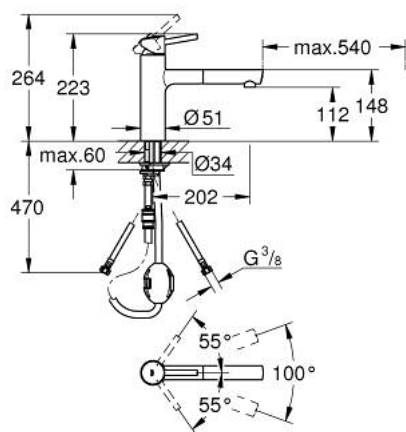

31 129 DC1 **CONCETTO MITIGEUR MONOCOMMANDE 1/2" ÉVIER**

DESCRIPTION DU PRODUIT

- Couleur: supersteel
- bec medium
- finition GROHE LongLife
- GROHE SilkMove cartouche en céramique 35 mm
- Pull-Out spout for greater flexibility
- limiteur de débit ajustable
- bec moulé pivotant
- zone de rotation 100°
- protégé contre le retour d'eau
- flexibles de raccordement souples
- système de montage rapide
- débit maximum à 3 bars : 7,5 l/min

31 129 DC1 **CONCETTO MITIGEUR MONOCOMMANDE 1/2" ÉVIER**

PIÈCES DE RECHANGE, mai 2024 – now

- 1: Levier (Numéro de commande 46822DC0)
- 2: Capuchon (Numéro de commande 46492DC0)
- 3: Anneau à visser (Numéro de commande 46815000)
- 4: Cartouche (Numéro de commande 46374000)
- 5: douche extractible (Numéro de commande 48532DC0)
- 5.1: Mousseur (Numéro de commande 06574DC0)
- 5.2: Clapet anti-retour (Numéro de commande 08565000)
- 6: Flexible pour mitigeur évier avec douche ou mousseur extractible (Numéro de commande 48293000)
- 7: Kit de joints Seal kit (Numéro de commande 46760000)
- 8: Fixation M26x1,5 (Numéro de commande 46346000)
- 8.1: Butée (Numéro de commande 04174000)
- 9: Plaque de renfort (Numéro de commande 05334000)
- 10: Relexa Plus (Numéro de commande 46338000)
- 11: Clef (Numéro de commande 19332000)*