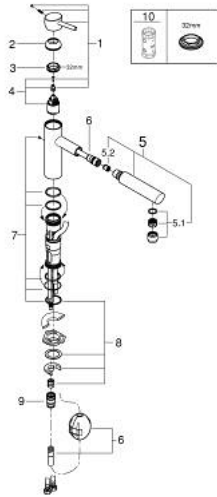

31 129 DC1 **CONCETTO MITIGEUR MONOCOMMANDE 1/2" ÉVIER**

DESCRIPTION DU PRODUIT

- Couleur: supersteel
- bec medium
- finition GROHE LongLife
- GROHE SilkMove cartouche en céramique 35 mm
- Pull-Out spout for greater flexibility
- limiteur de débit ajustable
- bec moulé pivotant
- zone de rotation 100°
- protégé contre le retour d'eau
- flexibles de raccordement souples
- système de montage rapide
- débit maximum à 3 bars : 7,5 l/min

31 129 DC1 **CONCETTO MITIGEUR MONOCOMMANDE 1/2" ÉVIER**

PIÈCES DE RECHANGE, mai 2024 – now

- 1: Levier (Numéro de commande 46822DC0)
- 2: Capuchon (Numéro de commande 46492DC0)
- 3: Anneau à visser (Numéro de commande 46815000)
- 4: Cartouche (Numéro de commande 46374000)
- 5: douche extractible (Numéro de commande 48532DC0)
- 5.1: Mousseur (Numéro de commande 06574DC0)
- 5.2: Clapet anti-retour (Numéro de commande 08565000)
- 6: Flexible pour mitigeur évier avec douche ou mousseur extractible (Numéro de commande 48293000)
- 7: Kit de joints Seal kit (Numéro de commande 46760000)
- 8: Fixation M26x1,5 (Numéro de commande 46346000)
- 8.1: Butée (Numéro de commande 04174000)
- 9: Plaque de renfort (Numéro de commande 05334000)
- 10: Relexa Plus (Numéro de commande 46338000)
- 11: Clef (Numéro de commande 19332000)*