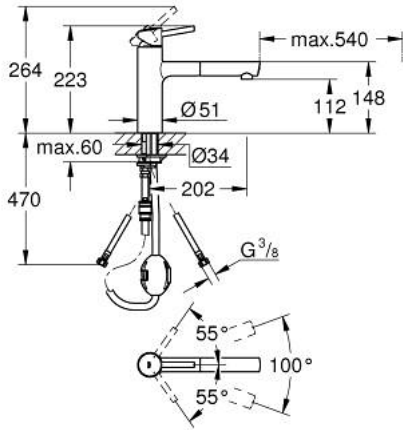

## CONCETTO 31 129 DC1 خلاط مطبخ بمقبض فردي بقياس 1/2 بوصة

وصف المنتج

• اللون: supersteel

• صنوبر متوسط

• طلاء GROHE LongLife

• قلب سيراميك GROHE SilkMove 35 مم

• Pull-Out spout for greater flexibility

• محدد معدل تدفق قابل للتعديل

• صنوبر قالب قابل للدوران

• منطقة الدوران 100 درجة

• محمي من التدفق العكسي

• خراطيم توصيل مرنة

• نظام تركيب سريع

• maximum flow rate (at 3 bar): 7.5 l/min

## CONCETTO 31 129 DC1 خلاط مطبخ بمقبض فردي بقياس 1/2 بوصة

الآن - 2024 ويام، قطع الغيار

1: مقبض (46822DC0 رقم الطلب:-)

2: غطاء (46492DC0 رقم الطلب:-)

3: حلقة مسمار (46815000 رقم الطلب:-)

4: خرطوشة (46374000 رقم الطلب:-)