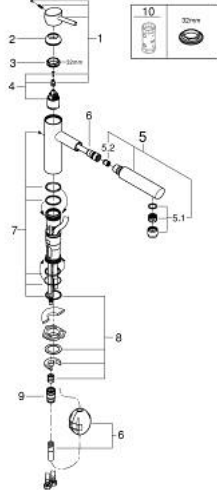

## CONCETTO 31 129 DC1 خلاط مطبخ بمقبض فردي بقياس 1/2 بوصة

وصف المنتج

• اللون: supersteel

• صنوبر متوسط

• طلاء GROHE LongLife

• قلب سيراميك GROHE SilkMove 35 مم

• Pull-Out spout for greater flexibility

• محدد معدل تدفق قابل للتعديل

• صنوبر قالب قابل للدوران

• منطقة الدوران 100 درجة

• محمي من التدفق العكسي

• خراطيم توصيل مرنة

• نظام تركيب سريع

• maximum flow rate (at 3 bar): 7.5 l/min

## CONCETTO 31 129 DC1 خلاط مطبخ بمقبض فردي بقياس 1/2 بوصة

الآن - 2024 ويام، قطع الغيار

1: مقبض (46822DC0 رقم الطلب:-)

2: غطاء (46492DC0 رقم الطلب:-)

3: حلقة مسمار (46815000 رقم الطلب:-)

4: خرطوشة (46374000 رقم الطلب:-)

5: دش قابل للسحب (48532DC0 رقم الطلب:-)

5.1: فلتر مياه (06574DC0 رقم الطلب:-)

5.2: صمام مانع للإرجاع (08565000 رقم الطلب:-)

6: Hose for sink mixer with pull-out dual spray or mousseur (4829 رقم الطلب:-)  
3000)