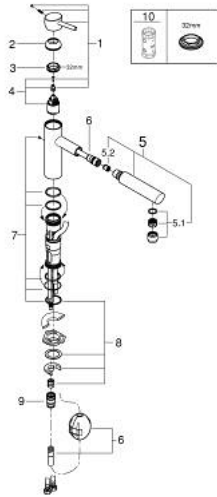

## 31 129 001 **CONCETTO MITIGEUR MONOCOMMANDE 1/2" ÉVIER**

### DESCRIPTION DU PRODUIT

- Couleur: chromé
- bec medium
- finition GROHE LongLife
- GROHE SilkMove cartouche en céramique 35 mm
- Pull-Out spout for greater flexibility
- limiteur de débit ajustable
- bec moulé pivotant
- zone de rotation 100°
- protégé contre le retour d'eau
- flexibles de raccordement souples
- système de montage rapide
- débit maximum à 3 bars : 7,5 l/min

### PIÈCES DE RECHANGE, mai 2024 – now

- 1: Levier (Numéro de commande 46822000)
- 2: Capuchon (Numéro de commande 46492000)
- 3: Anneau à visser (Numéro de commande 46815000)
- 4: Cartouche (Numéro de commande 46374000)
- 5: douchette extractible (Numéro de commande 48532000)
- 5.1: Mousseur (Numéro de commande 06574000)
- 5.1.1: Garniture de mousseurM22+24 IA (Numéro de commande 45002000)
- 5.2: Clapet anti-retour (Numéro de commande 08565000)
- 6: Flexible pour mitigeur évier avec douchette ou mousseur extractible (Numéro de commande 48293000)
- 7: Kit de joints Seal kit (Numéro de commande 46760000)
- 8: Fixation M26x1,5 (Numéro de commande 46346000)
- 8.1: Butée (Numéro de commande 04174000)
- 9: Plaque de renfort (Numéro de commande 05334000)
- 10: Relaxa Plus (Numéro de commande 46338000)
- 11: Clef (Numéro de commande 19332000)\*