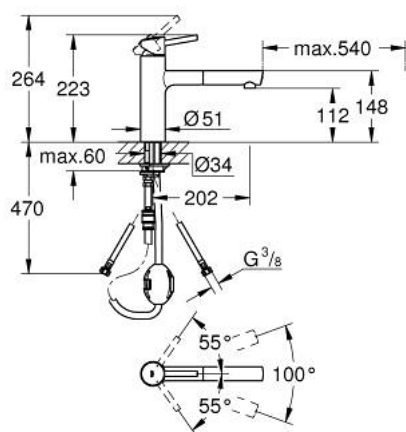

## 31 129 001 **CONCETTO MITIGEUR MONOCOMMANDE 1/2" ÉVIER**

### DESCRIPTION DU PRODUIT

- Couleur: chromé
- bec medium
- finition GROHE LongLife
- GROHE SilkMove cartouche en céramique 35 mm
- Pull-Out spout for greater flexibility
- limiteur de débit ajustable
- bec moulé pivotant
- zone de rotation 100°
- protégé contre le retour d'eau
- flexibles de raccordement souples
- système de montage rapide
- débit maximum à 3 bars : 7,5 l/min

### PIÈCES DE RECHANGE, mai 2024 – now

- 1: Levier (Numéro de commande 46822000)
- 2: Capuchon (Numéro de commande 46492000)
- 3: Anneau à visser (Numéro de commande 46815000)
- 4: Cartouche (Numéro de commande 46374000)
- 5: douchette extractible (Numéro de commande 48532000)
- 5.1: Mousseur (Numéro de commande 06574000)
- 5.1.1: Garniture de mousseurM22+24 IA (Numéro de commande 45002000)
- 5.2: Clapet anti-retour (Numéro de commande 08565000)
- 6: Flexible pour mitigeur évier avec douchette ou mousseur extractible (Numéro de commande 48293000)
- 7: Kit de joints Seal kit (Numéro de commande 46760000)
- 8: Fixation M26x1,5 (Numéro de commande 46346000)
- 8.1: Butée (Numéro de commande 04174000)
- 9: Plaque de renfort (Numéro de commande 05334000)
- 10: Relaxa Plus (Numéro de commande 46338000)
- 11: Clef (Numéro de commande 19332000)\*