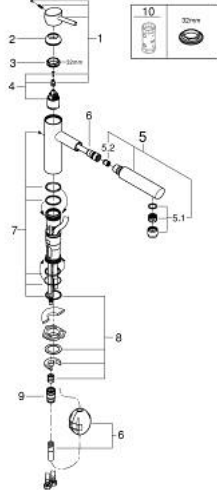

• صنوبر قالب قابل للدوران

• منطقة الدوران 100 درجة

• محمي من التدفق العكسي

• خراطيم توصيل مرنة

• نظام تركيب سريع

• maximum flow rate (at 3 bar): 7.5 l/min

CONCETTO 31 129 001 خلاط مطبخ بمقبض فردي بقياس 1/2 بوصة

الآن - 2024 ويام, قطع الغيار

1: مقبض (رقم الطلب: 46822000)

2: غطاء (رقم الطلب: 46492000)

3: حلقة مسمار (رقم الطلب: 46815000)

4: خرطوشة (رقم الطلب: 46374000)

5: دش قابل للسحب (رقم الطلب: 48532000)

5.1: فلتر مياه (رقم الطلب: 06574000)

5.1.1: التحكم البديل في التدفق M22x1 و 1x42M (رقم الطلب: 45002000)

5.2: صمام مانع للإرجاع (رقم الطلب: 08565000)

6: Hose for sink mixer with pull-out dual spray or mousseur (رقم الطلب: 4829

3000)

7: طقم عزل (رقم الطلب: 46760000)

8: طقم تركيب ساق (رقم الطلب: 46346000)

8.1: سدادة (رقم الطلب: 04174000)

9: لوحة الدعم (رقم الطلب: 05334000)

10: إقران سريع (رقم الطلب: 46338000)

11: موسع مقبض* (رقم الطلب: 19332000)

* إكسسوارات* اختيارية*