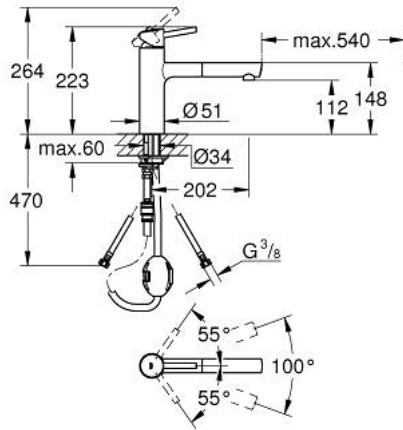

CONCETTO 31 129 001 خلاط مطبخ بمقبض فردي بقياس 1/2 بوصة

وصف المنتج

• اللون: كروم

• صنوبر متوسط

• طلاء GROHE LongLife

• قلب سيراميك GROHE SilkMove 35 مم

• Pull-Out spout for greater flexibility

• محدد معدل تدفق قابل للتعديل

• صنوبر قالب قابل للدوران

• منطقة الدوران 100 درجة

• محمي من التدفق العكسي

• خراطيم توصيل مرنة

• نظام تركيب سريع

• maximum flow rate (at 3 bar): 7.5 l/min

CONCETTO 31 129 001 خلاط مطبخ بمقبض فردي بقياس 1/2 بوصة

5.1.1: التحكم البديل في التدفق M22x1 و 1x42M (رقم الطلب: 45002000)

5.2: صمام مانع للإرجاع (رقم الطلب: 08565000)

6: Hose for sink mixer with pull-out dual spray or mousseur (رقم الطلب: 4829

3000)

7: طقم عزل (رقم الطلب: 46760000)