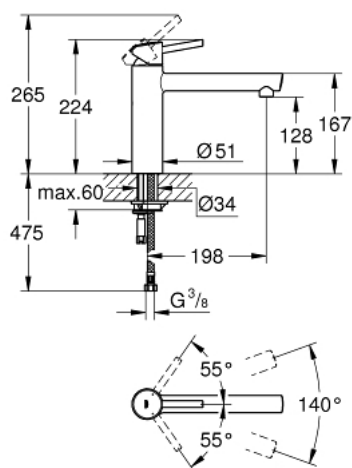

## 31 128 DC1 **CONCETTO MITIGEUR MONOCOMMANDE 1/2" ÉVIER**

### DESCRIPTION DU PRODUIT

- Couleur: supersteel
- bec medium
- finition GROHE LongLife
- GROHE SilkMove cartouche en céramique 35 mm
- mousseur
- limiteur de débit ajustable
- bec moulé pivotant
- zone de rotation 140°
- flexibles de raccordement souples
- système de montage rapide
- débit maximum à 3 bars : 12 l/min

### **PIÈCES DE RECHANGE**, janvier 2013 – now

- 1: Levier (Numéro de commande 46822DC0)
  - 2: Capuchon (Numéro de commande 46492DC0)
  - 3: Anneau à visser (Numéro de commande 46815000)
  - 4: Cartouche (Numéro de commande 46374000)
  - 5: Mousseur (Numéro de commande 06574DC0)
  - 6: Kit de joints Seal kit (Numéro de commande 46760000)
  - 7: Fixation M26x1,5 (Numéro de commande 46249000)
  - 8: Clef (Numéro de commande 19332000)\*
  - 9: Clef platte SW 46 mm à 6 pans (Numéro de commande 19017000)\*
- \* Accessoires en option