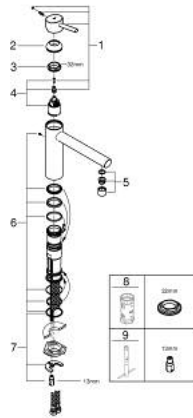

## 31 128 DC1 **CONCETTO MITIGEUR MONOCOMMANDE 1/2" ÉVIER**

### DESCRIPTION DU PRODUIT

- Couleur: supersteel
- bec medium
- finition GROHE LongLife
- GROHE SilkMove cartouche en céramique 35 mm
- mousseur
- limiteur de débit ajustable
- bec moulé pivotant
- zone de rotation 140°
- flexibles de raccordement souples
- système de montage rapide
- débit maximum à 3 bars : 12 l/min

### **PIÈCES DE RECHANGE**, janvier 2013 – now

- 1: Levier (Numéro de commande 46822DC0)
  - 2: Capuchon (Numéro de commande 46492DC0)
  - 3: Anneau à visser (Numéro de commande 46815000)
  - 4: Cartouche (Numéro de commande 46374000)
  - 5: Mousseur (Numéro de commande 06574DC0)
  - 6: Kit de joints Seal kit (Numéro de commande 46760000)
  - 7: Fixation M26x1,5 (Numéro de commande 46249000)
  - 8: Clef (Numéro de commande 19332000)\*
  - 9: Clef platte SW 46 mm à 6 pans (Numéro de commande 19017000)\*
- \* Accessoires en option