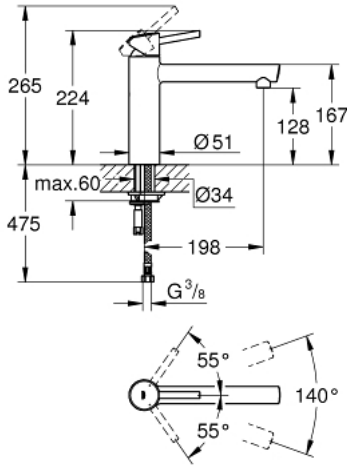

CONCETTO 31 128 DC1 خلاط مطبخ بمقبض فردي بقياس 1/2 بوصة

وصف المنتج

• اللون: supersteel

• صنوبر متوسط

• طلاء GROHE LongLife

• قلب سيراميك GROHE SilkMove 35 مم

• مرعي المياه

• محدد معدل تدفق قابل للتعديل

• صنوبر قالب قابل للدوران

• منطقة الدوران 140 درجة

• خراطيم توصيل مرنة

• نظام تركيب سريع

• maximum flow rate (at 3 bar): 12 l/min

## CONCETTO 31 128 DC1 خلاط مطبخ بمقبض فردي بقياس 1/2 بوصة

الآن - 2013 ريانى, قطع الغيار

1: مقبض (46822DC0 رقم الطلب:-)

2: غطاء (46492DC0 رقم الطلب:-)

3: حلقة مسمار (46815000 رقم الطلب:-)

4: خرطوشة (46374000 رقم الطلب:-)