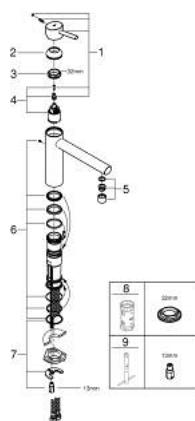

31 128 001 **CONCETTO MITIGEUR MONOCOMMANDE 1/2" ÉVIER**

DESCRIPTION DU PRODUIT

- Couleur: chromé
- bec medium
- finition GROHE LongLife
- GROHE SilkMove cartouche en céramique 35 mm
- limiteur de débit ajustable
- bec moulé pivotant
- zone de rotation 140°
- flexibles de raccordement souples
- système de montage rapide
- débit maximum à 3 bars : 12 l/min

31 128 001 **CONCETTO MITIGEUR MONOCOMMANDE 1/2" ÉVIER**

PIÈCES DE RECHANGE, janvier 2013 – now

- 1: Levier (Numéro de commande 46822000)
 - 2: Capuchon (Numéro de commande 46492000)
 - 3: Anneau à visser (Numéro de commande 46815000)
 - 4: Cartouche (Numéro de commande 46374000)
 - 5: Mousseur (Numéro de commande 06574000)
 - 6: Kit de joints Seal kit (Numéro de commande 46760000)
 - 7: Fixation M26x1,5 (Numéro de commande 46249000)
 - 8: Clef (Numéro de commande 19332000)*
 - 9: Clef platte SW 46 mm à 6 pans (Numéro de commande 19017000)*
- * Accessoires en option