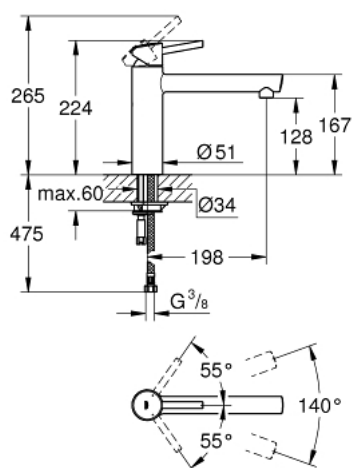

31 128 001 **CONCETTO MITIGEUR MONOCOMMANDE 1/2" ÉVIER**

DESCRIPTION DU PRODUIT

- Couleur: chromé
- bec medium
- finition GROHE LongLife
- GROHE SilkMove cartouche en céramique 35 mm
- limiteur de débit ajustable
- bec moulé pivotant
- zone de rotation 140°
- flexibles de raccordement souples
- système de montage rapide
- débit maximum à 3 bars : 12 l/min

31 128 001 **CONCETTO MITIGEUR MONOCOMMANDE 1/2" ÉVIER**

PIÈCES DE RECHANGE, janvier 2013 – now

- 1: Levier (Numéro de commande 46822000)
 - 2: Capuchon (Numéro de commande 46492000)
 - 3: Anneau à visser (Numéro de commande 46815000)
 - 4: Cartouche (Numéro de commande 46374000)
 - 5: Mousseur (Numéro de commande 06574000)
 - 6: Kit de joints Seal kit (Numéro de commande 46760000)
 - 7: Fixation M26x1,5 (Numéro de commande 46249000)
 - 8: Clef (Numéro de commande 19332000)*
 - 9: Clef platte SW 46 mm à 6 pans (Numéro de commande 19017000)*
- * Accessoires en option