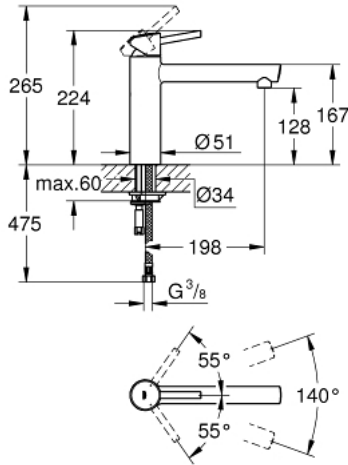

CONCETTO 31 128 001 خلاط مطبخ بمقبض فردي بقياس 1/2 بوصة

وصف المنتج

• اللون: كروم

• صنوبر متوسط

• طلاء GROHE LongLife

• قلب سيراميك GROHE SilkMove 35 مم

• محدد معدل تدفق قابل للتعديل

• صنوبر قالب قابل للدوران

• منطقة الدوران 140 درجة

• خراطيم توصيل مرنة

• نظام تركيب سريع

• maximum flow rate (at 3 bar): 12 l/min

## CONCETTO 31 128 001 خلاط مطبخ بمقبض فردي بقياس 1/2 بوصة

الآن - 2013 ريانى, قطع الغيار

1: مقبض (رقم الطلب: 46822000)

2: غطاء (رقم الطلب: 46492000)

3: حلقة مسمار (رقم الطلب: 46815000)

4: خرطوشة (رقم الطلب: 46374000)