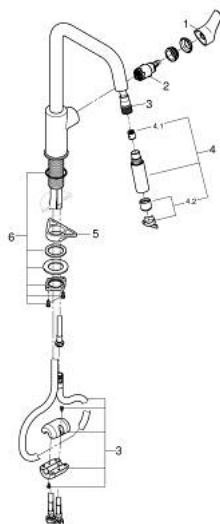

30 619 DC0 EUROSMART MITIGEUR MONOCOMMANDE 1/2" ÉVIER

DESCRIPTION DU PRODUIT

- Couleur: supersteel
- bec haut
- finition GROHE LongLife
- GROHE SilkMove cartouche en céramique 28 mm
- Pull-Out spout for greater flexibility
- 2 jets
- inversion automatique à jet laminaire
- limiteur de débit ajustable
- bec moulé pivotant
- zone de rotation 360°
- conduit d'eau sans plomb ni nickel
- flexibles de raccordement souples
- set de fixation métal
- protégé contre le retour d'eau
- débit maximum à 3 bars : 7 l/min
- gamme GROHE Professional

30 619 DC0 EUROSMART MITIGEUR MONOCOMMANDE 1/2" ÉVIER

PIÈCES DE RECHANGE, octobre 2021 – now

- 1: Levier (Numéro de commande 48531DC0)
- 2: Cartouche (Numéro de commande 46963000)
- 3: Flexible pour mitigeur évier avec douche ou mousseur extractible (Numéro de commande 48293000)
- 4: douche (Numéro de commande 48416DC0)
- 4.1: Clapet anti-retour (Numéro de commande 08565000)
- 4.2: Brise-jet (Numéro de commande 48347000)
- 5: Plaque de renfort (Numéro de commande 05334000)
- 6: Fixation M30x1,5 (Numéro de commande 48384000)