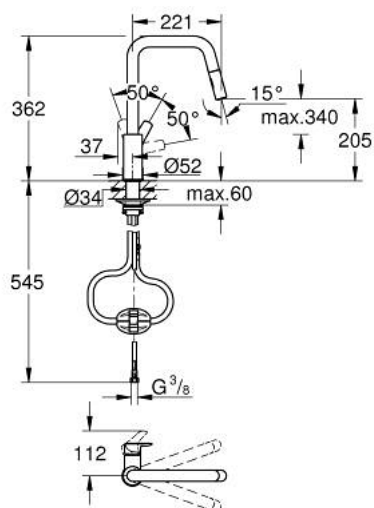

30 619 DC0 EUROSMART MITIGEUR MONOCOMMANDE 1/2" ÉVIER

DESCRIPTION DU PRODUIT

- Couleur: supersteel
- bec haut
- finition GROHE LongLife
- GROHE SilkMove cartouche en céramique 28 mm
- Pull-Out spout for greater flexibility
- 2 jets
- inversion automatique à jet laminaire
- limiteur de débit ajustable
- bec moulé pivotant
- zone de rotation 360°
- conduit d'eau sans plomb ni nickel
- flexibles de raccordement souples
- set de fixation métal
- protégé contre le retour d'eau
- débit maximum à 3 bars : 7 l/min
- gamme GROHE Professional

30 619 DC0 EUROSMART MITIGEUR MONOCOMMANDE 1/2" ÉVIER

PIÈCES DE RECHANGE, octobre 2021 – now

- 1: Levier (Numéro de commande 48531DC0)
- 2: Cartouche (Numéro de commande 46963000)
- 3: Flexible pour mitigeur évier avec douche ou mousseur extractible (Numéro de commande 48293000)
- 4: douche (Numéro de commande 48416DC0)
- 4.1: Clapet anti-retour (Numéro de commande 08565000)
- 4.2: Brise-jet (Numéro de commande 48347000)
- 5: Plaque de renfort (Numéro de commande 05334000)
- 6: Fixation M30x1,5 (Numéro de commande 48384000)