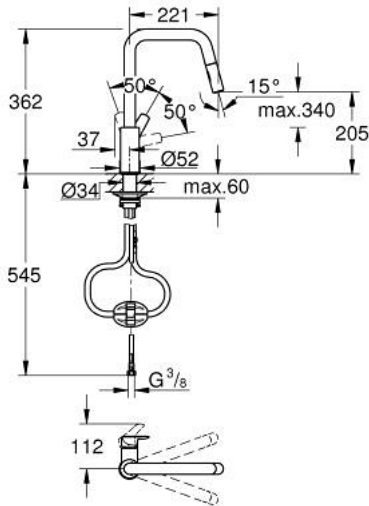

EUROSMART 30 619 DC0 خلاط مطبخ بمقبض فردي بقياس 1/2 بوصة

وصف المنتج

• اللون: supersteel

• صاب مرتفع

• طلاء GROHE LongLife

• قلب سيراميك GROHE SilkMove 28 مم

• Pull-Out spout for greater flexibility

• Dual Spray - switch between laminar spray and SpeedClean shower jet

• using diverter

• عودة تلقائية إلى الرذاذ القمري

• محدد معدل تدفق قابل للتعديل

• صنوبر قالب قابل للدوران

• منطقة الدوران 360 درجة

• مسارات الماء الداخلية المعزولة - من دون رصاص ونيكل

• flexible connection hoses 3/8"

•

• محمي من التدفق العكسي

• maximum flow rate (at 3 bar): 7 l/min

• professional edition

EUROSMART 30 619 DC0 خلاط مطبخ بمقبض فردي بقياس 1/2 بوصة

الآن - 2021 ربوتكأ، قطعُ الغيارُ

1: مقبض (48531DC0 رقمُ الطلبِ-)