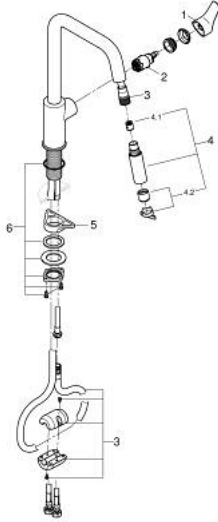

EUROSMART 30 619 DC0 خلاط مطبخ بمقبض فردي بقياس 1/2 بوصة

وصف المنتج

• اللون: supersteel

• صاب مرتفع

• طلاء GROHE LongLife

• قلب سيراميك GROHE SilkMove 28 مم

• Pull-Out spout for greater flexibility

• Dual Spray - switch between laminar spray and SpeedClean shower jet

• using diverter

• عودة تلقائية إلى الرذاذ القمري

• محدد معدل تدفق قابل للتعديل

• صنوبر قالب قابل للدوران

• منطقة الدوران 360 درجة

• مسارات الماء الداخلية المعزولة - من دون رصاص ونيكل

• flexible connection hoses 3/8"

•

• محمي من التدفق العكسي

• maximum flow rate (at 3 bar): 7 l/min

• professional edition

EUROSMART 30 619 DC0 خلاط مطبخ بمقبض فردي بقياس 1/2 بوصة

الآن - 2021 ربوتكأ، قطعُ الغيارُ

1: مقبض (48531DC0 رقمُ الطلبِ-)

2: خرطوشة (46963000 رقمُ الطلبِ-)

3: خرطوم دش (48293000 رقمُ الطلبِ-)

4: سبراي قابل للسحب (48416DC0 رقمُ الطلبِ-)

4.1: صمام مانع للإرجاع (08565000 رقمُ الطلبِ-)

4.2: محافظ على استقامة التدفق (48347000 رقمُ الطلبِ-)