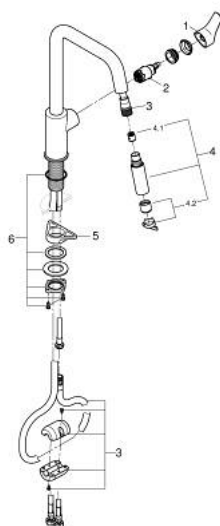

30 619 243 0 EUROSMART MITIGEUR MONOCOMMANDE 1/2" ÉVIER

DESCRIPTION DU PRODUIT

- Couleur: matte black
- bec haut
- GROHE SilkMove cartouche en céramique 28 mm
- Pull-Out spout for greater flexibility
- 2 jets
- inversion automatique à jet laminaire
- limiteur de débit ajustable
- bec moulé pivotant
- zone de rotation 360°
- conduit d'eau sans plomb ni nickel
- flexibles de raccordement souples
- set de fixation métal
- protégé contre le retour d'eau
- débit maximum à 3 bars : 7 l/min
- gamme GROHE Professional

30 619 243 0 EUROSMART MITIGEUR MONOCOMMANDE 1/2" ÉVIER

PIÈCES DE RECHANGE, mars 2022 – now

- 1: Levier (Numéro de commande 485312430)
- 2: Cartouche (Numéro de commande 46963000)
- 3: Flexible pour mitigeur évier avec douche ou mousseur extractible (Numéro de commande 48293000)
- 4: douche (Numéro de commande 484162430)
- 4.1: Clapet anti-retour (Numéro de commande 08565000)
- 4.2: Brise-jet (Numéro de commande 48347000)
- 5: Plaque de renfort (Numéro de commande 05334000)
- 6: Fixation M30x1,5 (Numéro de commande 48384000)