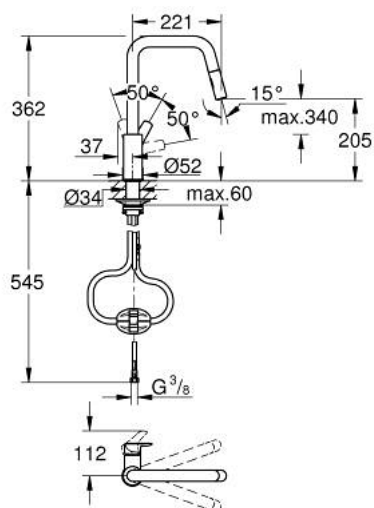

30 619 243 0 EUROSMART MITIGEUR MONOCOMMANDE 1/2" ÉVIER

DESCRIPTION DU PRODUIT

- Couleur: matte black
- bec haut
- GROHE SilkMove cartouche en céramique 28 mm
- Pull-Out spout for greater flexibility
- 2 jets
- inversion automatique à jet laminaire
- limiteur de débit ajustable
- bec moulé pivotant
- zone de rotation 360°
- conduit d'eau sans plomb ni nickel
- flexibles de raccordement souples
- set de fixation métal
- protégé contre le retour d'eau
- débit maximum à 3 bars : 7 l/min
- gamme GROHE Professional

30 619 243 0 EUROSMART MITIGEUR MONOCOMMANDE 1/2" ÉVIER

PIÈCES DE RECHANGE, mars 2022 – now

- 1: Levier (Numéro de commande 485312430)
- 2: Cartouche (Numéro de commande 46963000)
- 3: Flexible pour mitigeur évier avec douche ou mousseur extractible (Numéro de commande 48293000)
- 4: douche (Numéro de commande 484162430)
- 4.1: Clapet anti-retour (Numéro de commande 08565000)
- 4.2: Brise-jet (Numéro de commande 48347000)
- 5: Plaque de renfort (Numéro de commande 05334000)
- 6: Fixation M30x1,5 (Numéro de commande 48384000)