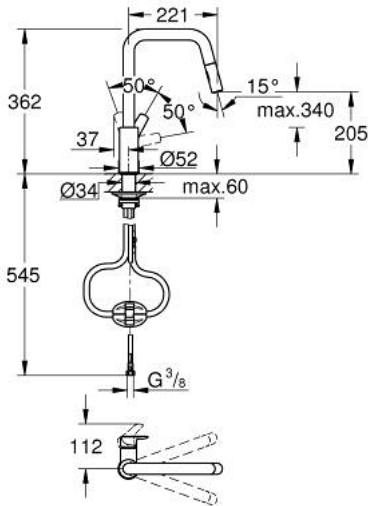

EUROSMART 30 619 243 0 خلاط مطبخ بمقبض فردي بقياس 1/2 بوصة

وصف المنتج

• اللون: Matte Black

• صاب مرتفع

• قلب سيراميك GROHE SilkMove 28 مم

• Pull-Out spout for greater flexibility

• Dual Spray - switch between laminar spray and SpeedClean shower jet

• using diverter

• عودة تلقائية إلى الرذاذ القمري

• محدد معدل تدفق قابل للتعديل

• صنوبر قالب قابل للدوران

• منطقة الدوران 360 درجة

• مسارات الماء الداخلية المعزولة - من دون رصاص ونيكل

• flexible connection hoses 3/8"

•

• محمي من التدفق العكسي

• maximum flow rate (at 3 bar): 7 l/min

• professional edition

EUROSMART 30 619 243 0 خلاط مطبخ بمقبض فردي بقياس 1/2 بوصة

الآن - 2022 سرام, قطع الغيار:

1: مقبض (485312430 رقم الطلب):