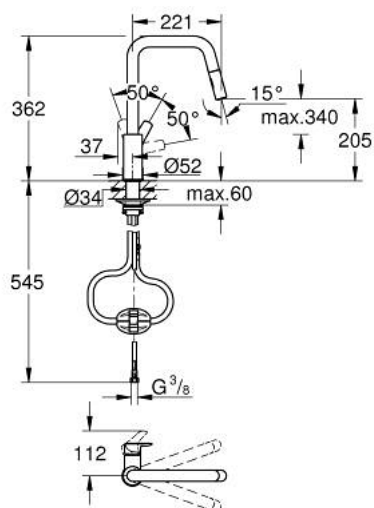

30 619 000 EUROSMART MITIGEUR MONOCOMMANDE 1/2" ÉVIER

DESCRIPTION DU PRODUIT

- Couleur: chromé
- bec haut
- GROHE LongLife finition durable
- GROHE SilkMove cartouche en céramique 28 mm
- Pull-Out spout for greater flexibility
- 2 jets
- inversion automatique à jet laminaire
- limiteur de débit ajustable
- bec moulé pivotant
- zone de rotation 360°
- conduit d'eau sans plomb ni nickel
- flexibles de raccordement souples
- set de fixation métal
- protégé contre le retour d'eau
- débit maximum à 3 bars : 7 l/min
- gamme GROHE Professional

30 619 000 EUROSMART MITIGEUR MONOCOMMANDE 1/2" ÉVIER

PIÈCES DE RECHANGE, octobre 2021 – now

1: Levier (Numéro de commande 48531000)

2: Cartouche (Numéro de commande 46963000)

3: Flexible pour mitigeur évier avec douchette ou mousseur extractible (Numéro de commande 48293000)

4: Mous extr 2 jets Ev Cosm ESmt Styl Conc (Numéro de commande 48416000)

4.1: Clapet anti-retour (Numéro de commande 08565000)

4.2: Brise-jet (Numéro de commande 48347000)

5: Plaque de renfort (Numéro de commande 05334000)

6: Fixation M30x1,5 (Numéro de commande 48384000)