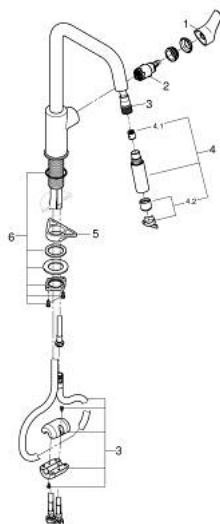

30 619 000 EUROSMART MITIGEUR MONOCOMMANDE 1/2" ÉVIER

DESCRIPTION DU PRODUIT

- Couleur: chromé
- bec haut
- GROHE LongLife finition durable
- GROHE SilkMove cartouche en céramique 28 mm
- Pull-Out spout for greater flexibility
- 2 jets
- inversion automatique à jet laminaire
- limiteur de débit ajustable
- bec moulé pivotant
- zone de rotation 360°
- conduit d'eau sans plomb ni nickel
- flexibles de raccordement souples
- set de fixation métal
- protégé contre le retour d'eau
- débit maximum à 3 bars : 7 l/min
- gamme GROHE Professional

30 619 000 EUROSMART MITIGEUR MONOCOMMANDE 1/2" ÉVIER

PIÈCES DE RECHANGE, octobre 2021 – now

1: Levier (Numéro de commande 48531000)

2: Cartouche (Numéro de commande 46963000)

3: Flexible pour mitigeur évier avec douchette ou mousseur extractible (Numéro de commande 48293000)

4: Mous extr 2 jets Ev Cosm ESmt Styl Conc (Numéro de commande 48416000)

4.1: Clapet anti-retour (Numéro de commande 08565000)

4.2: Brise-jet (Numéro de commande 48347000)

5: Plaque de renfort (Numéro de commande 05334000)

6: Fixation M30x1,5 (Numéro de commande 48384000)