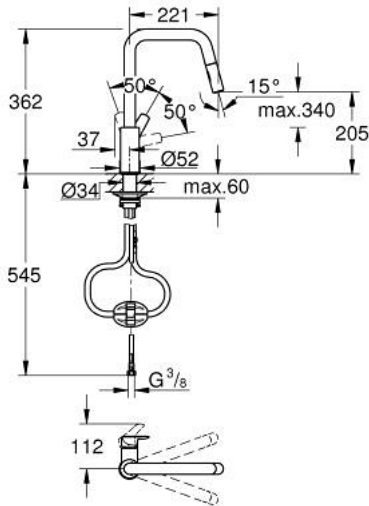

EUROSMART 30 619 000 خلاط مطبخ بمقبض فردي بقياس 1/2 بوصة

وصف المنتج

• اللون: كروم

• صاب مرتفع

• طلاء كروم GROHE LongLife

• قلب سيراميك GROHE SilkMove 28 مم

• Pull-Out spout for greater flexibility

• Dual Spray - switch between laminar spray and SpeedClean shower jet

• using diverter

• عودة تلقائية إلى الرذاذ القمري

• محدد معدل تدفق قابل للتعديل

• صنوبر قالب قابل للدوران

• منطقة الدوران 360 درجة

• مسارات الماء الداخلية المعزولة - من دون رصاص ونيكل

• flexible connection hoses 3/8"

•

• محمي من التدفق العكسي

• maximum flow rate (at 3 bar): 7 l/min

• professional edition

EUROSMART 30 619 000 خلاط مطبخ بمقبض فردي بقياس 1/2 بوصة

الآن - 2021 ربوتكأ، قِطعُ الغيارُ

1: مقبض (48531000 رقم الطلب.)