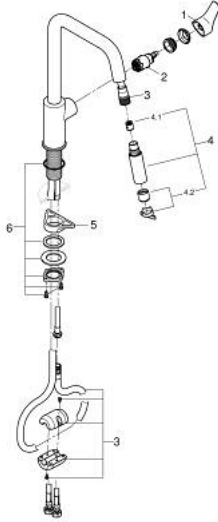

EUROSMART 30 619 000 خلاط مطبخ بمقبض فردي بقياس 1/2 بوصة

وصف المنتج

• اللون: كروم

• صاب مرتفع

• طلاء كروم GROHE LongLife

• قلب سيراميك GROHE SilkMove 28 مم

• Pull-Out spout for greater flexibility

• Dual Spray - switch between laminar spray and SpeedClean shower jet

• using diverter

• عودة تلقائية إلى الرذاذ القمري

• محدد معدل تدفق قابل للتعديل

• صنوبر قالب قابل للدوران

• منطقة الدوران 360 درجة

• مسارات الماء الداخلية المعزولة - من دون رصاص ونيكل

• flexible connection hoses 3/8"

•

• محمي من التدفق العكسي

• maximum flow rate (at 3 bar): 7 l/min

• professional edition

EUROSMART 30 619 000 خلاط مطبخ بمقبض فردي بقياس 1/2 بوصة

الآن - 2021 ربوتكأ، قِطعُ الغيارُ

1: مقبض (48531000 رقم الطلب.)

2: خرطوشة (46963000 رقم الطلب.)

3: خرطوم دش (48293000 رقم الطلب.)

4: سبراي قابل للسحب (48416000 رقم الطلب.)

4.1: صمام مانع للإرجاع (08565000 رقم الطلب.)

4.2: محافظ على استقامة التدفق (48347000 رقم الطلب.)