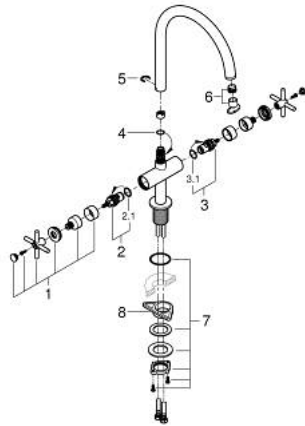

30 609 GN0 ATRIO MÉLANGEUR MONOTROU ÉVIER À DEUX POIGNÉES 1/2" TAILLE L

DESCRIPTION DU PRODUIT

- Couleur: cool sunrise brossé
- bec C
- finition GROHE LongLife
- têtes céramique 1/2", 90°
- zone de rotation au choix : 0° / 150° / 360°
- flexibles de raccordement souples
- système de montage rapide

30 609 GN0 ATRIO MÉLANGEUR MONOTROU ÉVIER À DEUX POIGNÉES 1/2" TAILLE L

PIÈCES DE RECHANGE, novembre 2022 – now

- 1: Poignées croisillons Y (Numéro de commande 14215GN0)
- 2: Tête à disques en céramique 1/2" (Numéro de commande 45883000)
- 2.1: Joint torique 18,2 x 1,7 (Numéro de commande 0392400M)
- 3: Tête à disques en céramique 1/2" (Numéro de commande 45882000)
- 3.1: Joint torique 18,2 x 1,7 (Numéro de commande 0392400M)
- 4: Joint torique 13,5 x 2,75 (Numéro de commande 0128500M)
- 5: Clip de s-reté (Numéro de commande 4826600M)
- 6: brise-jet (Numéro de commande 48470000)
- 7: Fixation M30x1,5 (Numéro de commande 48384000)
- 8: Plaque de renfort (Numéro de commande 05334000)