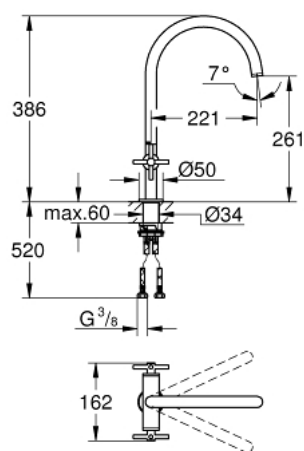

30 609 GN0 ATRIO MÉLANGEUR MONOTROU ÉVIER À DEUX POIGNÉES 1/2" TAILLE L

DESCRIPTION DU PRODUIT

- Couleur: cool sunrise brossé
- bec C
- finition GROHE LongLife
- têtes céramique 1/2", 90°
- zone de rotation au choix : 0° / 150° / 360°
- flexibles de raccordement souples
- système de montage rapide

30 609 GN0 ATRIO MÉLANGEUR MONOTROU ÉVIER À DEUX POIGNÉES 1/2" TAILLE L

PIÈCES DE RECHANGE, novembre 2022 – now

- 1: Poignées croisillons Y (Numéro de commande 14215GN0)
- 2: Tête à disques en céramique 1/2" (Numéro de commande 45883000)
- 2.1: Joint torique 18,2 x 1,7 (Numéro de commande 0392400M)
- 3: Tête à disques en céramique 1/2" (Numéro de commande 45882000)
- 3.1: Joint torique 18,2 x 1,7 (Numéro de commande 0392400M)
- 4: Joint torique 13,5 x 2,75 (Numéro de commande 0128500M)
- 5: Clip de s-reté (Numéro de commande 4826600M)
- 6: brise-jet (Numéro de commande 48470000)
- 7: Fixation M30x1,5 (Numéro de commande 48384000)
- 8: Plaque de renfort (Numéro de commande 05334000)