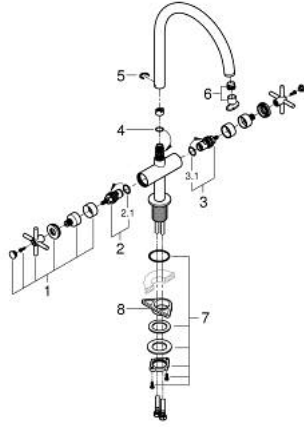

## 30 609 GN0 ATRIO TWO HANDLE SINK MIXER 1/2" L-SIZE

وصف المنتج:

• اللون: brushed cool sunrise

• الصنوبر C

• طلاء GROHE LongLife

• الأجزاء الرأسية السيراميك 1/2 بوصة، 90 درجة

• المنطقة الدوارة القابلة للتحديد °150 / °360 / °90

• خرطوم توصيل مرنة

• نظام تركيب سريع

• مرغي المياه

## 30 609 GN0 ATRIO TWO HANDLE SINK MIXER 1/2" L-SIZE

الآن - 2022 ربح فون, قطع الغيار

1: مقابض متعارضة (14215GN0 رقم الطلب).

2: جزء علوي سيراميك 1/2 بوصة (45883000 رقم الطلب).

2.1: حلقة دائرية بقطر 18.2 x قطر (0392400M رقم الطلب).

3: جزء علوي سيراميك 1/2 بوصة (45882000 رقم الطلب).

3.1: حلقة دائرية بقطر 18.2 x قطر (0392400M رقم الطلب).

4: وردة عزل (0128500M رقم الطلب).

5: حلقة الأمان (4826600M رقم الطلب).

6: طقم تحكم في الطرد (48470000 رقم الطلب).