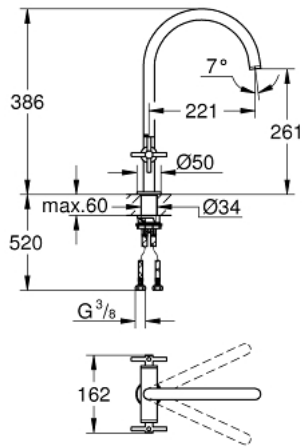

## 30 609 GN0 ATRIO TWO HANDLE SINK MIXER 1/2" L-SIZE

وصف المنتج:

• اللون: brushed cool sunrise

• الصنوبر C

• طلاء GROHE LongLife

• الأجزاء الرأسية السيراميك 1/2 بوصة، 90 درجة

• المنطقة الدوارة القابلة للتحديد °150 / °360 / °90

## 30 609 GN0 ATRIO TWO HANDLE SINK MIXER 1/2" L-SIZE

الآن - 2022 ربح فون, قطع الغيار

1: مقابض متعارضة (14215GN0 رقم الطلب).

2: جزء علوي سيراميك 1/2 بوصة (45883000 رقم الطلب).

2.1: حلقة دائرية بقطر 18.2 x قطر (0392400M رقم الطلب).

3: جزء علوي سيراميك 1/2 بوصة (45882000 رقم الطلب).

3.1: حلقة دائرية بقطر 18.2 x قطر (0392400M رقم الطلب).

4: وردة عزل (0128500M رقم الطلب).

5: حلقة الأمان (4826600M رقم الطلب).

6: طقم تحكم في الطرد (48470000 رقم الطلب).