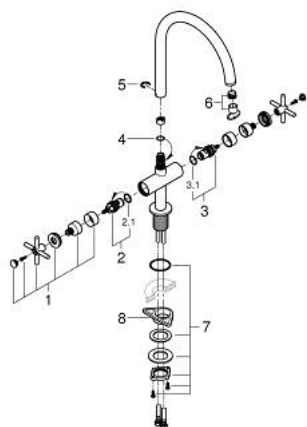

30 609 DL0 ATRIO MÉLANGEUR MONOTROU ÉVIER À DEUX POIGNÉES 1/2" TAILLE L

DESCRIPTION DU PRODUIT

- Couleur: warm sunset brossé
- bec C
- finition GROHE LongLife
- têtes céramique 1/2", 90°
- zone de rotation au choix : 0° / 150° / 360°
- flexibles de raccordement souples
- système de montage rapide

30 609 DL0 ATRIO MÉLANGEUR MONOTROU ÉVIER À DEUX POIGNÉES 1/2" TAILLE L

PIÈCES DE RECHANGE, novembre 2022 – now

- 1: Poignées croisillons Y (Numéro de commande 14215DL0)
- 2: Tête à disques en céramique 1/2" (Numéro de commande 45883000)
- 2.1: Joint torique 18,2 x 1,7 (Numéro de commande 0392400M)
- 3: Tête à disques en céramique 1/2" (Numéro de commande 45882000)
- 3.1: Joint torique 18,2 x 1,7 (Numéro de commande 0392400M)
- 4: Joint torique 13,5 x 2,75 (Numéro de commande 0128500M)
- 5: Clip de s-reté (Numéro de commande 4826600M)
- 6: brise-jet (Numéro de commande 48470000)
- 7: Fixation M30x1,5 (Numéro de commande 48384000)
- 8: Plaque de renfort (Numéro de commande 05334000)