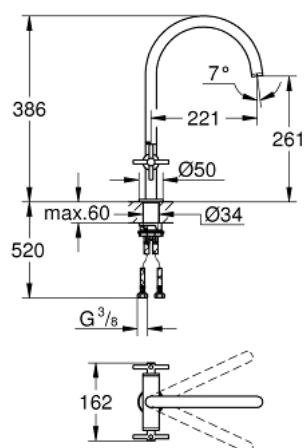

30 609 DL0 ATRIO MÉLANGEUR MONOTROU ÉVIER À DEUX POIGNÉES 1/2" TAILLE L

DESCRIPTION DU PRODUIT

- Couleur: warm sunset brossé
- bec C
- finition GROHE LongLife
- têtes céramique 1/2", 90°
- zone de rotation au choix : 0° / 150° / 360°
- flexibles de raccordement souples
- système de montage rapide

30 609 DL0 ATRIO MÉLANGEUR MONOTROU ÉVIER À DEUX POIGNÉES 1/2" TAILLE L

PIÈCES DE RECHANGE, novembre 2022 – now

- 1: Poignées croisillons Y (Numéro de commande 14215DL0)
- 2: Tête à disques en céramique 1/2" (Numéro de commande 45883000)
- 2.1: Joint torique 18,2 x 1,7 (Numéro de commande 0392400M)
- 3: Tête à disques en céramique 1/2" (Numéro de commande 45882000)
- 3.1: Joint torique 18,2 x 1,7 (Numéro de commande 0392400M)
- 4: Joint torique 13,5 x 2,75 (Numéro de commande 0128500M)
- 5: Clip de s-reté (Numéro de commande 4826600M)
- 6: brise-jet (Numéro de commande 48470000)
- 7: Fixation M30x1,5 (Numéro de commande 48384000)
- 8: Plaque de renfort (Numéro de commande 05334000)