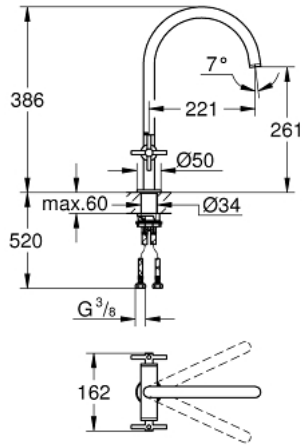

## 30 609 DLO ATRIO TWO HANDLE SINK MIXER 1/2" L-SIZE

وصف المنتج:

• اللون: brushed warm sunset

• الصنوبر C

• طلاء GROHE LongLife

• الأجزاء الرأسية السيراميك 1/2 بوصة، 90 درجة

• المنطقة الدوارة القابلة للتحديد 360° / 150° / 90°

## 30 609 DL0 ATRIO TWO HANDLE SINK MIXER 1/2" L-SIZE

الآن - 2022 ريم فون, قطع الغيار

1: مقابض متعارضة (14215DL0 رقم الطلب).

2: جزء علوي سيراميك 1/2 بوصة (45883000 رقم الطلب).

2.1: حلقة دائرية بقطر 18.2 x قطر (0392400M رقم الطلب).

3: جزء علوي سيراميك 1/2 بوصة (45882000 رقم الطلب).

3.1: حلقة دائرية بقطر 18.2 x قطر (0392400M رقم الطلب).

4: وردة عزل (0128500M رقم الطلب).

5: حلقة الأمان (4826600M رقم الطلب).

6: طقم تحكم في الطرد (48470000 رقم الطلب).