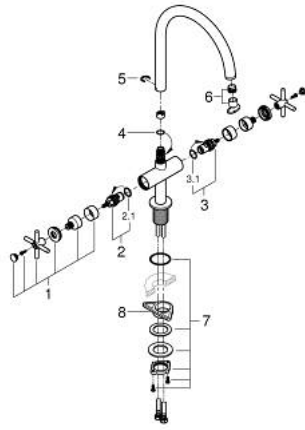

## 30 609 DLO ATRIO TWO HANDLE SINK MIXER 1/2" L-SIZE

وصف المنتج:

• اللون: brushed warm sunset

• الصنوبر C

• طلاء GROHE LongLife

• الأجزاء الرأسية السيراميك 1/2 بوصة، 90 درجة

• المنطقة الدوارة القابلة للتحديد 360° / 150° / 90°

• خرطوم توصيل مرنة

• نظام تركيب سريع

• مرغي المياه

## 30 609 DL0 ATRIO TWO HANDLE SINK MIXER 1/2" L-SIZE

الآن - 2022 ريم فون, قطع الغيار

1: مقابض متعارضة (14215DL0 رقم الطلب).

2: جزء علوي سيراميك 1/2 بوصة (45883000 رقم الطلب).

2.1: حلقة دائرية بقطر 18.2 x قطر (0392400M رقم الطلب).

3: جزء علوي سيراميك 1/2 بوصة (45882000 رقم الطلب).

3.1: حلقة دائرية بقطر 18.2 x قطر (0392400M رقم الطلب).

4: وردة عزل (0128500M رقم الطلب).

5: حلقة الأمان (4826600M رقم الطلب).

6: طقم تحكم في الطرد (48470000 رقم الطلب).