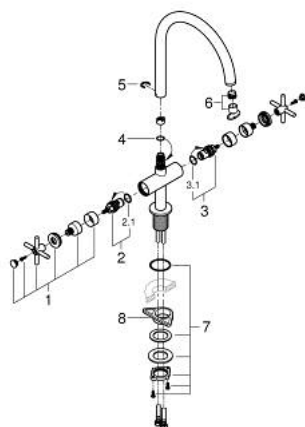

30 609 DC0 ATRIO MÉLANGEUR MONOTROU ÉVIER À DEUX POIGNÉES 1/2" TAILLE L

DESCRIPTION DU PRODUIT

- Couleur: supersteel
- bec C
- finition GROHE LongLife
- têtes céramique 1/2", 90°
- zone de rotation au choix : 0° / 150° / 360°
- flexibles de raccordement souples
- système de montage rapide

30 609 DC0 ATRIO MÉLANGEUR MONOTROU ÉVIER À DEUX POIGNÉES 1/2" TAILLE L

PIÈCES DE RECHANGE, octobre 2021 – now

- 1: Poignées croisillons Y (Numéro de commande 14215DC0)
- 2: Tête à disques en céramique 1/2" (Numéro de commande 45883000)
- 2.1: Joint torique 18,2 x 1,7 (Numéro de commande 0392400M)
- 3: Tête à disques en céramique 1/2" (Numéro de commande 45882000)
- 3.1: Joint torique 18,2 x 1,7 (Numéro de commande 0392400M)
- 4: Joint torique 13,5 x 2,75 (Numéro de commande 0128500M)
- 5: Clip de s-reté (Numéro de commande 4826600M)
- 6: brise-jet (Numéro de commande 48470000)
- 7: Fixation M30x1,5 (Numéro de commande 48384000)
- 8: Plaque de renfort (Numéro de commande 05334000)