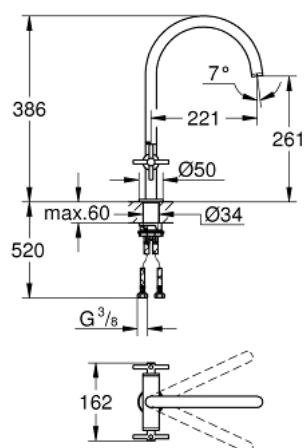

30 609 DC0 ATRIO MÉLANGEUR MONOTROU ÉVIER À DEUX POIGNÉES 1/2" TAILLE L

DESCRIPTION DU PRODUIT

- Couleur: supersteel
- bec C
- finition GROHE LongLife
- têtes céramique 1/2", 90°
- zone de rotation au choix : 0° / 150° / 360°
- flexibles de raccordement souples
- système de montage rapide

30 609 DC0 ATRIO MÉLANGEUR MONOTROU ÉVIER À DEUX POIGNÉES 1/2" TAILLE L

PIÈCES DE RECHANGE, octobre 2021 – now

- 1: Poignées croisillons Y (Numéro de commande 14215DC0)
- 2: Tête à disques en céramique 1/2" (Numéro de commande 45883000)
- 2.1: Joint torique 18,2 x 1,7 (Numéro de commande 0392400M)
- 3: Tête à disques en céramique 1/2" (Numéro de commande 45882000)
- 3.1: Joint torique 18,2 x 1,7 (Numéro de commande 0392400M)
- 4: Joint torique 13,5 x 2,75 (Numéro de commande 0128500M)
- 5: Clip de s-reté (Numéro de commande 4826600M)
- 6: brise-jet (Numéro de commande 48470000)
- 7: Fixation M30x1,5 (Numéro de commande 48384000)
- 8: Plaque de renfort (Numéro de commande 05334000)