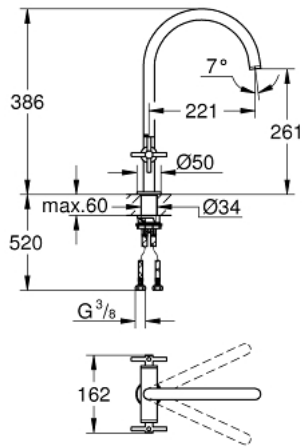

30 609 DC0 ATRIO TWO HANDLE SINK MIXER 1/2" L-SIZE

وصف المنتج:

• اللون: supersteel

• الصنوبر C

• طلاء GROHE LongLife

• الأجزاء الرأسية السيراميك 1/2 بوصة، 90 درجة

• المنطقة الدوارة القابلة للتحديد 360° / 150° / 90°

• خرطوم توصيل مرنة

• نظام تركيب سريع

• مرغي المياه

30 609 DC0 ATRIO TWO HANDLE SINK MIXER 1/2" L-SIZE

الآن - 2021 ربوتكأ، قِطعُ الغيارِ

1: مقابض متعارضة (14215DC0 رقم الطلب).

2: جزء علوي سيراميك 1/2 بوصة (45883000 رقم الطلب).

2.1: حلقة دائرية بقطر 18.2 x قطر (0392400M رقم الطلب).

3: جزء علوي سيراميك 1/2 بوصة (45882000 رقم الطلب).

3.1: حلقة دائرية بقطر 18.2 x قطر (0392400M رقم الطلب).

4: وردة عزل (0128500M رقم الطلب).

5: حلقة الأمان (4826600M رقم الطلب).

6: طقم تحكم في الطرد (48470000 رقم الطلب).

7: تجميع مثبت ساق (48384000 رقم الطلب).

8: لوحة الدعم (05334000 رقم الطلب).