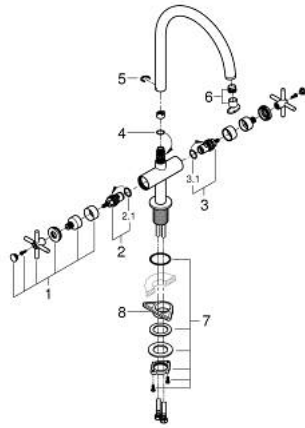

30 609 DC0 ATRIO TWO HANDLE SINK MIXER 1/2" L-SIZE

وصف المنتج:

• اللون: supersteel

• الصنوبر C

• طلاء GROHE LongLife

• الأجزاء الرأسية السيراميك 1/2 بوصة، 90 درجة

• المنطقة الدوارة القابلة للتحديد 360° / 150° / 90°

• خرطوم توصيل مرنة

• نظام تركيب سريع

• مرغي المياه

30 609 DC0 ATRIO TWO HANDLE SINK MIXER 1/2" L-SIZE

الآن - 2021 ربوتكأ، قِطعُ الغيارِ

1: مقابض متعارضة (14215DC0 رقم الطلب).

2: جزء علوي سيراميك 1/2 بوصة (45883000 رقم الطلب).

2.1: حلقة دائرية بقطر 18.2 x قطر (0392400M رقم الطلب).

3: جزء علوي سيراميك 1/2 بوصة (45882000 رقم الطلب).

3.1: حلقة دائرية بقطر 18.2 x قطر (0392400M رقم الطلب).

4: وردة عزل (0128500M رقم الطلب).

5: حلقة الأمان (4826600M رقم الطلب).