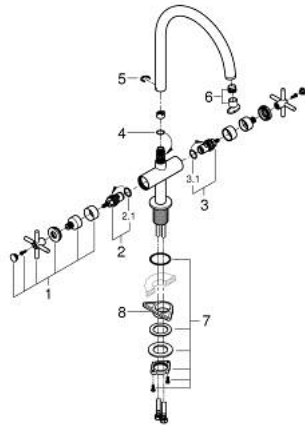

30 609 AL0 ATRIO MÉLANGEUR MONOTROU ÉVIER À DEUX POIGNÉES 1/2" TAILLE L

DESCRIPTION DU PRODUIT

- Couleur: hard graphite brossé
- bec C
- finition GROHE LongLife
- têtes céramique 1/2", 90°
- zone de rotation au choix : 0° / 150° / 360°
- flexibles de raccordement souples
- système de montage rapide

30 609 AL0 ATRIO MÉLANGEUR MONOTROU ÉVIER À DEUX POIGNÉES 1/2" TAILLE L

PIÈCES DE RECHANGE, octobre 2021 – now

- 1: Poignées croisillons Y (Numéro de commande 14215AL0)
- 2: Tête à disques en céramique 1/2" (Numéro de commande 45883000)
- 2.1: Joint torique 18,2 x 1,7 (Numéro de commande 0392400M)
- 3: Tête à disques en céramique 1/2" (Numéro de commande 45882000)
- 3.1: Joint torique 18,2 x 1,7 (Numéro de commande 0392400M)
- 4: Joint torique 13,5 x 2,75 (Numéro de commande 0128500M)
- 5: Clip de s-reté (Numéro de commande 4826600M)
- 6: brise-jet (Numéro de commande 48470000)
- 7: Fixation M30x1,5 (Numéro de commande 48384000)
- 8: Plaque de renfort (Numéro de commande 05334000)