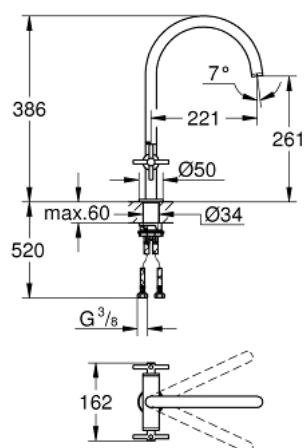

30 609 AL0 ATRIO MÉLANGEUR MONOTROU ÉVIER À DEUX POIGNÉES 1/2" TAILLE L

DESCRIPTION DU PRODUIT

- Couleur: hard graphite brossé
- bec C
- finition GROHE LongLife
- têtes céramique 1/2", 90°
- zone de rotation au choix : 0° / 150° / 360°
- flexibles de raccordement souples
- système de montage rapide

30 609 AL0 ATRIO MÉLANGEUR MONOTROU ÉVIER À DEUX POIGNÉES 1/2" TAILLE L

PIÈCES DE RECHANGE, octobre 2021 – now

- 1: Poignées croisillons Y (Numéro de commande 14215AL0)
- 2: Tête à disques en céramique 1/2" (Numéro de commande 45883000)
- 2.1: Joint torique 18,2 x 1,7 (Numéro de commande 0392400M)
- 3: Tête à disques en céramique 1/2" (Numéro de commande 45882000)
- 3.1: Joint torique 18,2 x 1,7 (Numéro de commande 0392400M)
- 4: Joint torique 13,5 x 2,75 (Numéro de commande 0128500M)
- 5: Clip de s-reté (Numéro de commande 4826600M)
- 6: brise-jet (Numéro de commande 48470000)
- 7: Fixation M30x1,5 (Numéro de commande 48384000)
- 8: Plaque de renfort (Numéro de commande 05334000)