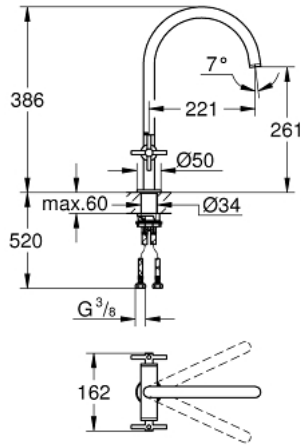

## 30 609 ALO ATRIO TWO HANDLE SINK MIXER 1/2" L-SIZE

وصف المنتج:

• اللون: brushed hard graphite

• الصنوبر C

• طلاء GROHE LongLife

• الأجزاء الرأسية السيراميك 1/2 بوصة، 90 درجة

• المنطقة الدوارة القابلة للتحديد 360° / 150° / 90°

## 30 609 ALO ATRIO TWO HANDLE SINK MIXER 1/2" L-SIZE

الآن - 2021 ربوتكأ، قِطعُ الغيارِ

1: مقابض متعارضة (14215AL0 رقم الطلب:-)

2: جزء علوي سيراميك 1/2 بوصة (45883000 رقم الطلب:-)

2.1: حلقة دائرية بقطر 18.2 x قطر (0392400M رقم الطلب:-) 1.7

3: جزء علوي سيراميك 1/2 بوصة (45882000 رقم الطلب:-)

3.1: حلقة دائرية بقطر 18.2 x قطر (0392400M رقم الطلب:-) 1.7

4: وردة عزل (0128500M رقم الطلب:-)

5: حلقة الأمان (4826600M رقم الطلب:-)

6: طقم تحكم في الطرد (48470000 رقم الطلب:-)