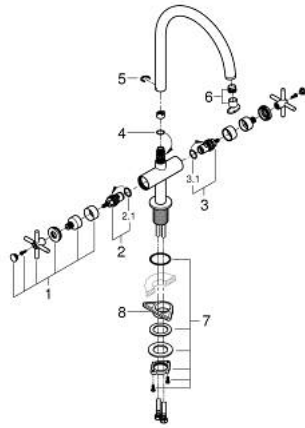

## 30 609 ALO ATRIO TWO HANDLE SINK MIXER 1/2" L-SIZE

وصف المنتج:

• اللون: brushed hard graphite

• الصنوبر C

• طلاء GROHE LongLife

• الأجزاء الرأسية السيراميك 1/2 بوصة، 90 درجة

• المنطقة الدوارة القابلة للتحديد 360° / 150° / 90°

• خرطوم توصيل مرنة

• نظام تركيب سريع

• مرغي المياه

## 30 609 ALO ATRIO TWO HANDLE SINK MIXER 1/2" L-SIZE

الآن - 2021 ربوتكأ، قِطعُ الغيارِ

1: مقابض متعارضة (14215AL0 رقم الطلب:-)

2: جزء علوي سيراميك 1/2 بوصة (45883000 رقم الطلب:-)

2.1: حلقة دائرية بقطر 18.2 x قطر (0392400M رقم الطلب:-) 1.7

3: جزء علوي سيراميك 1/2 بوصة (45882000 رقم الطلب:-)

3.1: حلقة دائرية بقطر 18.2 x قطر (0392400M رقم الطلب:-) 1.7

4: وردة عزل (0128500M رقم الطلب:-)

5: حلقة الأمان (4826600M رقم الطلب:-)

6: طقم تحكم في الطرد (48470000 رقم الطلب:-)