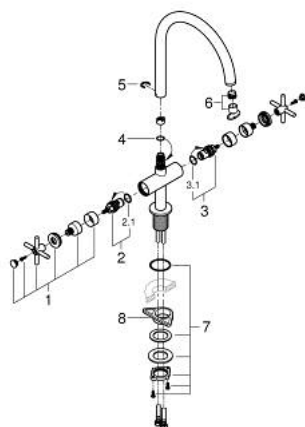

## 30 609 000 ATRIO MÉLANGEUR MONOTROU ÉVIER À DEUX POIGNÉES 1/2" TAILLE L

### DESCRIPTION DU PRODUIT

- Couleur: chromé
- bec C
- GROHE LongLife finition durable
- têtes céramique 1/2", 90°
- zone de rotation au choix : 0° / 150° / 360°
- flexibles de raccordement souples
- système de montage rapide

### PIÈCES DE RECHANGE, octobre 2021 – now

- 1: Poignées croisillons Y (Numéro de commande 14215000)
- 2: Tête à disques en céramique 1/2" (Numéro de commande 45883000)
- 2.1: Joint torique 18,2 x 1,7 (Numéro de commande 0392400M)
- 3: Tête à disques en céramique 1/2" (Numéro de commande 45882000)
- 3.1: Joint torique 18,2 x 1,7 (Numéro de commande 0392400M)
- 4: Joint torique 13,5 x 2,75 (Numéro de commande 0128500M)
- 5: Clip de s-reté (Numéro de commande 4826600M)
- 6: brise-jet (Numéro de commande 48470000)
- 7: Fixation M30x1,5 (Numéro de commande 48384000)
- 8: Plaque de renfort (Numéro de commande 05334000)