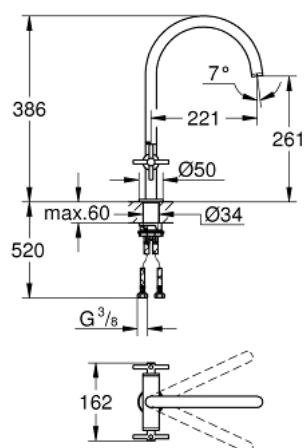

## 30 609 000 ATRIO MÉLANGEUR MONOTROU ÉVIER À DEUX POIGNÉES 1/2" TAILLE L

### DESCRIPTION DU PRODUIT

- Couleur: chromé
- bec C
- GROHE LongLife finition durable
- têtes céramique 1/2", 90°
- zone de rotation au choix : 0° / 150° / 360°
- flexibles de raccordement souples
- système de montage rapide

### PIÈCES DE RECHANGE, octobre 2021 – now

- 1: Poignées croisillons Y (Numéro de commande 14215000)
- 2: Tête à disques en céramique 1/2" (Numéro de commande 45883000)
- 2.1: Joint torique 18,2 x 1,7 (Numéro de commande 0392400M)
- 3: Tête à disques en céramique 1/2" (Numéro de commande 45882000)
- 3.1: Joint torique 18,2 x 1,7 (Numéro de commande 0392400M)
- 4: Joint torique 13,5 x 2,75 (Numéro de commande 0128500M)
- 5: Clip de s-reté (Numéro de commande 4826600M)
- 6: brise-jet (Numéro de commande 48470000)
- 7: Fixation M30x1,5 (Numéro de commande 48384000)
- 8: Plaque de renfort (Numéro de commande 05334000)