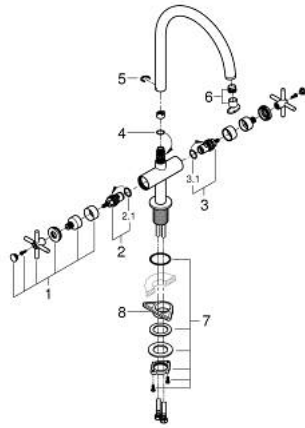

30 609 000 ATRIO TWO HANDLE SINK MIXER 1/2" L-SIZE

وصف المنتج:

• اللون: كروم

• الصنوبر C

• طلاء كروم GROHE LongLife

• الأجزاء الرأسية السيراميك 1/2 بوصة، 90 درجة

• المنطقة الدوارة القابلة للتحديد 360° / 150° / 0°

• خرطوم توصيل مرنة

• نظام تركيب سريع

• مرغي المياه

30 609 000 ATRIO TWO HANDLE SINK MIXER 1/2" L-SIZE

الآن - 2021 ربوتكأ، قِطعُ الغيارِ

1: مقابض متعارضة (14215000 رقم الطلب).

2: جزء علوي سيراميك 1/2 بوصة (45883000 رقم الطلب).

2.1: حلقة دائرية بقطر 18.2 x قطر (0392400M رقم الطلب).

3: جزء علوي سيراميك 1/2 بوصة (45882000 رقم الطلب).

3.1: حلقة دائرية بقطر 18.2 x قطر (0392400M رقم الطلب).

4: وردة عزل (0128500M رقم الطلب).

5: حلقة الأمان (4826600M رقم الطلب).