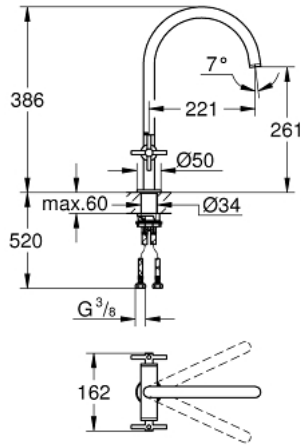

30 609 000 ATRIO TWO HANDLE SINK MIXER 1/2" L-SIZE

وصف المنتج:

• اللون: كروم

• الصنوبر C

• طلاء كروم GROHE LongLife

• الأجزاء الرأسية السيراميك 1/2 بوصة، 90 درجة

• المنطقة الدوارة القابلة للتحديد 360° / 150° / 0°

• خرطوم توصيل مرنة

• نظام تركيب سريع

• مرغي المياه

30 609 000 ATRIO TWO HANDLE SINK MIXER 1/2" L-SIZE

الآن - 2021 ربوتكأ، قِطعُ الغيارِ

1: مقابض متعارضة (14215000 رقم الطلب).

2: جزء علوي سيراميك 1/2 بوصة (45883000 رقم الطلب).

2.1: حلقة دائرية بقطر 18.2 x قطر (0392400M رقم الطلب).

3: جزء علوي سيراميك 1/2 بوصة (45882000 رقم الطلب).

3.1: حلقة دائرية بقطر 18.2 x قطر (0392400M رقم الطلب).

4: وردة عزل (0128500M رقم الطلب).

5: حلقة الأمان (4826600M رقم الطلب).

6: طقم تحكم في الطرد (48470000 رقم الطلب).

7: تجميع مثبت ساق (48384000 رقم الطلب).

8: لوحة الدعم (05334000 رقم الطلب).