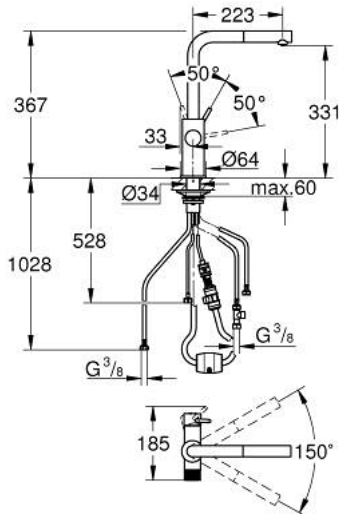

## 30 590 KF0 GROHE BLUE PURE MINTA FILTER FAUCET WITH PULL-OUT SPOUT

وصف المنتج:

• اللون: phantom black

• يتألف مما يلي:

• خلاط الحوض بمقبض فردي GROHE Blue مع وظيفة الفلتر

• تركيب بفتحة واحدة

• صنوبر كبير

• Pull-Out spout for greater flexibility

• مقبض منفصل للحصول على مياه مصفاة

• قلب سيراميك GROHE SilkMove 28 مم

• swivel tubular spout, swivel area 360°

• ممرات مائية داخلية منفصلة للماء النقي وغير النقي

• خراطيم توصيل مرنة

• the faucet must be installed with a filter starter set of your choice