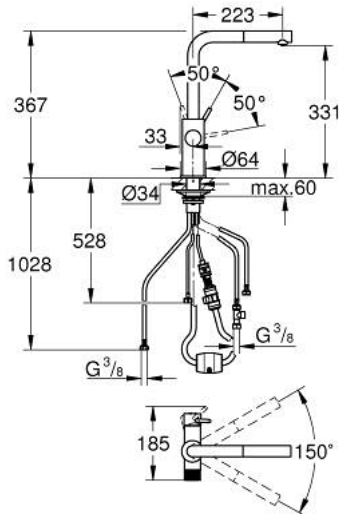

30 590 DC0 GROHE BLUE PURE MINTA FILTER FAUCET WITH PULL-OUT SPOUT

وصف المنتج:

• اللون: supersteel

• يتألف مما يلي:

• خلاط الحوض بمقبض فردي GROHE Blue مع وظيفة الفلتر

• تركيب بفتحة واحدة

• صنوبر كبير

• Pull-Out spout for greater flexibility

• مقبض منفصل للحصول على مياه مصفاة

• قلب سيراميك GROHE SilkMove 28 مم

• swivel tubular spout, swivel area 360°

• ممرات مائية داخلية منفصلة للماء النقي وغير النقي

• خرطوم توصيل مرنة

• the faucet must be installed with a filter starter set of your choice