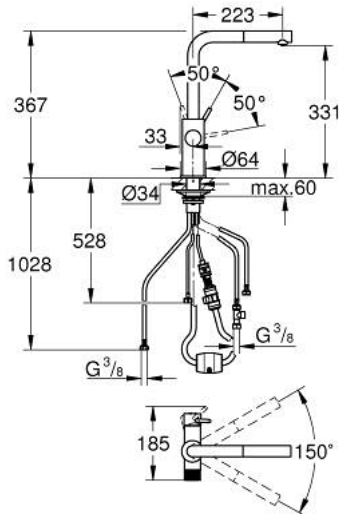

30 590 000 GROHE BLUE PURE MINTA FILTER FAUCET WITH PULL-OUT SPOUT

وصف المنتج:

• اللون: كروم

• يتألف مما يلي:

• خلاط الحوض بمقبض فردي GROHE Blue مع وظيفة الفلتر

• تركيب بفتحة واحدة

• صنوبر كبير

• Pull-Out spout for greater flexibility

• مقبض منفصل للحصول على مياه مصفاة

• قلب سيراميك GROHE SilkMove 28 مم

• swivel tubular spout, swivel area 360°

• ممرات مائية داخلية منفصلة للماء النقي وغير النقي

• خرطوم توصيل مرنة

the faucet must be installed with a filter starter set of your choice