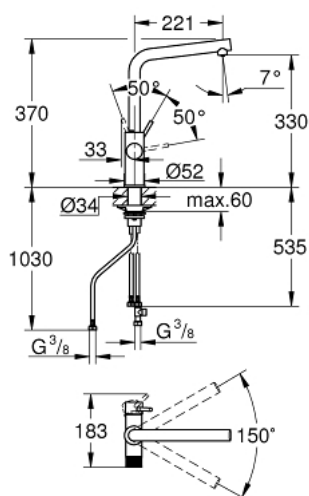

### DESCRIPTION DU PRODUIT

- Couleur: chromé
- comprenant :
- GROHE Blue mitigeur pour évier avec système de filtration
- monotrou sur plage
- bec L
- poignée séparée pour l'eau filtrée
- GROHE SilkMove cartouche en céramique 28 mm
- bec moulé pivotant, zone de rotation 150°
- circuits d'eau séparés pour l'eau filtrée et l'eau non filtrée
- flexibles de raccordement souples
- le mitigeur doit être installé avec un kit de démarrage de filtre de votre choix

### PIÈCES DE RECHANGE, juillet 2021 – now

- 1: Levier (Numéro de commande 46957000)
- 2: Bague de fixation (Numéro de commande 07419000)
- 3: Cartouche (Numéro de commande 46963000)
- 4: Tête à disques en céramique 1/2" (Numéro de commande 48620000)
- 5: Mousseur GROHE Blue U and C spout (Numéro de commande 48343000)
- 6: Fixation M30x1,5 (Numéro de commande 48384000)
- 7: Plaque de renfort (Numéro de commande 05334000)
- 8: Carafe en verre avec set de couvercles (Numéro de commande 40405001)\*
- 9: Verres (6 pièces) (Numéro de commande 40437000)\*
- 10: Kit filtre osmose inversée (Numéro de commande 40877000)\*
- 11: Kit filtre osmose inversée + minéraux (Numéro de commande 40878000)\*
- 12: GROHE Blue Kit Filtre S (Numéro de commande 40438001)\*
- 13: Kit filtre Mg+Zn (Numéro de commande 40875000)\*
- 14: Kit filtre UltraSafe (Numéro de commande 40876000)\*
- 15: GROHE Blue Filtre à charbon actif (Numéro de commande 41136000)\*