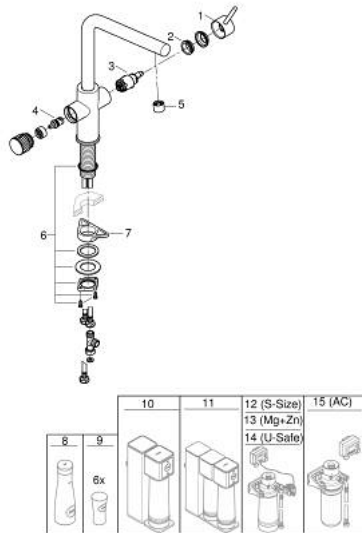

### DESCRIPTION DU PRODUIT

- Couleur: chromé
- comprenant :
- GROHE Blue mitigeur pour évier avec système de filtration
- monotrou sur plage
- bec L
- poignée séparée pour l'eau filtrée
- GROHE SilkMove cartouche en céramique 28 mm
- bec moulé pivotant, zone de rotation 150°
- circuits d'eau séparés pour l'eau filtrée et l'eau non filtrée
- flexibles de raccordement souples
- le mitigeur doit être installé avec un kit de démarrage de filtre de votre choix

### PIÈCES DE RECHANGE, juillet 2021 – now

- 1: Levier (Numéro de commande 46957000)
- 2: Bague de fixation (Numéro de commande 07419000)
- 3: Cartouche (Numéro de commande 46963000)
- 4: Tête à disques en céramique 1/2" (Numéro de commande 48620000)
- 5: Mousseur GROHE Blue U and C spout (Numéro de commande 48343000)
- 6: Fixation M30x1,5 (Numéro de commande 48384000)
- 7: Plaque de renfort (Numéro de commande 05334000)
- 8: Carafe en verre avec set de couvercles (Numéro de commande 40405001)\*
- 9: Verres (6 pièces) (Numéro de commande 40437000)\*
- 10: Kit filtre osmose inversée (Numéro de commande 40877000)\*
- 11: Kit filtre osmose inversée + minéraux (Numéro de commande 40878000)\*
- 12: GROHE Blue Kit Filtre S (Numéro de commande 40438001)\*
- 13: Kit filtre Mg+Zn (Numéro de commande 40875000)\*
- 14: Kit filtre UltraSafe (Numéro de commande 40876000)\*
- 15: GROHE Blue Filtre à charbon actif (Numéro de commande 41136000)\*