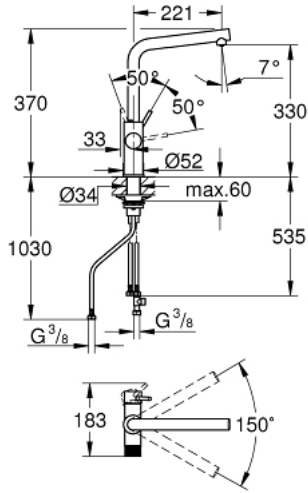

30 588 000 GROHE BLUE PURE MINTA FILTER FAUCET

وصف المنتج:

• اللون: كروم

• يتألف مما يلي:

• خلاط الحوض بمقبض فردي GROHE Blue مع وظيفة الفلتر

• تركيب بفتحة واحدة

• صنوبر كبير

• مقبض منفصل للحصول على مياه مصفاة

• قلب سيراميك GROHE SilkMove 28 مم

• swivel tubular spout, swivel area 150°

• ممرات مائية داخلية منفصلة للماء النقي وغير النقي

• خرطوم توصيل مرنة

the faucet must be installed with a filter starter set of your choice

30 588 000 GROHE BLUE PURE MINTA FILTER FAUCET

الآن - 2021 وي لوي, قطع* الغيار:

1: مقبض (46957000 رقم* الطلب.-)

2: حلقة تركيب (07419000 رقم* الطلب.-)

3: خرطوشة (46963000 رقم* الطلب.-)

4: جزء علوي سيراميك 1/2 بوصة (48620000 رقم* الطلب.-)