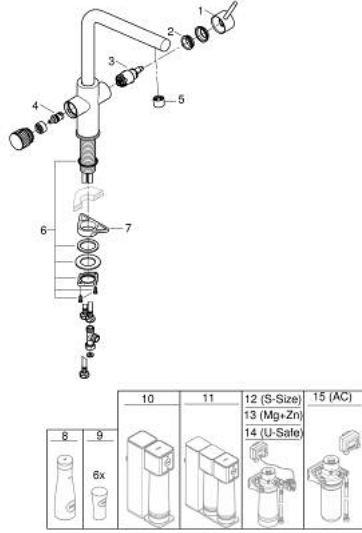

• قلب سيراميك GROHE SilkMove 28 مم

• swivel tubular spout, swivel area 150°

• ممرات مائية داخلية منفصلة للماء النقي وغير النقي

• خرطوم توصيل مرنة

the faucet must be installed with a filter starter set of your choice

30 588 000 GROHE BLUE PURE MINTA FILTER FAUCET

الآن - 2021 وي لوي, قطع* الغيار:

1: مقبض (46957000 رقم* الطلب.-)

2: حلقة تركيب (07419000 رقم* الطلب.-)

3: خرطوشة (46963000 رقم* الطلب.-)

4: جزء علوي سيراميك 1/2 بوصة (48620000 رقم* الطلب.-)