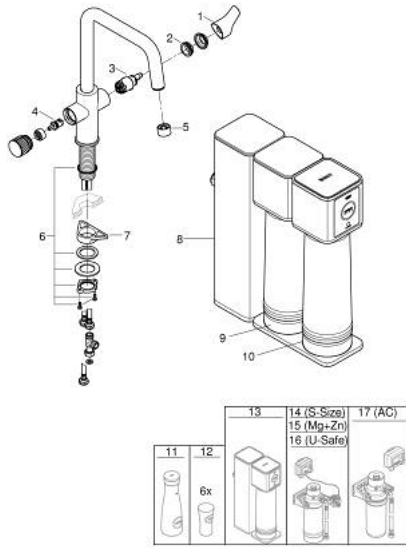

• connection set

30 587 000 GROHE BLUE PURE EUROSMART STARTER KIT WITH REVERSE OSMOSIS MINERALIZATION FILTER

الآن - 2021 وي لوي, قطع الغيار

1: مقبض (48531000 رقم الطلب.)

2: حلقة تركيب (07419000 رقم الطلب.)

3: خرطوشة (46963000 رقم الطلب.)

4: جزء علوي سيراميك 1/2 بوصة (48620000 رقم الطلب.)

5: Mousseur GROHE Blue U and C spout (48343000 رقم الطلب.)

6: تجميع مثبت ساق (48384000 رقم الطلب.)

7: لوحة الدعم (05334000 رقم الطلب.)