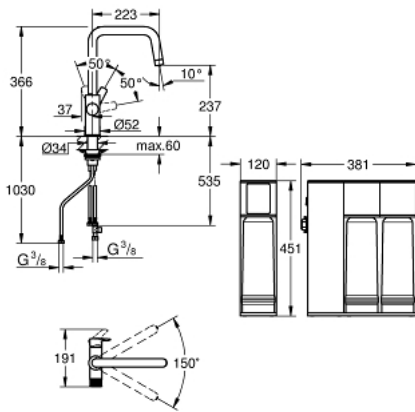

30 587 000 GROHE BLUE PURE EUROSMTART STARTER KIT WITH REVERSE OSMOSIS MINERALIZATION FILTER

وصف المنتج:

• اللون: كروم

• يتألف مما يلي:

• خلاط الحوض بمقبض فردي GROHE Blue مع وظيفة الفلتر

• تركيب بفتحة واحدة

• الصنبور ل

• مقبض منفصل للحصول على مياه مصفاة

• قلب سيراميك GROHE SilkMove 28 مم

• swivel tubular spout, swivel area 150°

• معمرات مائية داخلية منفصلة للماء النقي وغير النقي

• خراطيم توصيل مرنة

• GROHE Blue reverse osmosis mineralization system

• reverse osmosis filter membrane for pure and safe water

• significant removal of chemicals, hormones and microorganisms

• mineralization filter enriches drinking water with magnesium and silicate

• for premium taste

• flow rate 1.5 l/min

• salt rejection more than 97%

• efficiency rate min. 50%

• feed water pressure 1.00 - 4.00 bar

• standard IEC connector, power supply 230V / 50 Hz

• no water storage tank required

• membrane lifetime one year

• connection set