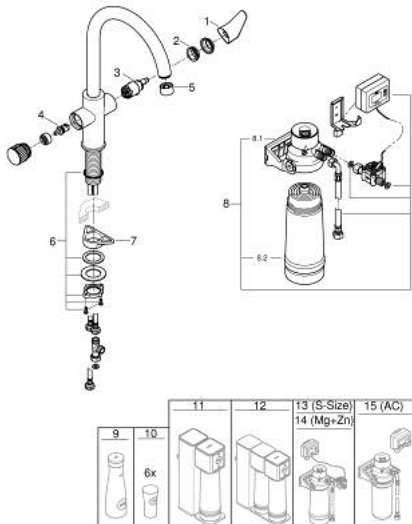

30 582 000 GROHE BLUE PURE BAUCURVE KIT DE DÉMARRAGE AVEC FILTRE ULTRASAFE

PIÈCES DE RECHANGE, juillet 2021 – now

1. 1: Levier (Numéro de commande 48510000)
   - 2: Bague de fixation (Numéro de commande 07419000)
   - 3: Cartouche (Numéro de commande 46963000)
   - 4: Tête à disques en céramique 1/2" (Numéro de commande 48620000)
   - 5: Mousseur GROHE Blue U and C spout (Numéro de commande 48343000)
   - 6: Fixation M30x1,5 (Numéro de commande 48384000)
   - 7: Plaque de renfort (Numéro de commande 05334000)
   - 8: Kit filtre UltraSafe (Numéro de commande 40876000)
   - 8.1: Levier (Numéro de commande 48510000)
   - 8.2: Bague de fixation (Numéro de commande 07419000)
   - 8.3: Cartouche (Numéro de commande 46963000)
   - 8.4: null (Numéro de commande 48620000)
   - 8.5: Contrôl du flux (Numéro de commande 48343000)
   - 8.6: Fixation M30x1,5 (Numéro de commande 48384000)
   - 8.7: Plaque de renfort (Numéro de commande 05334000)
   - 9: Carafe en verre avec set de couvercles (Numéro de commande 40405001)*
   - 10: Verres (6 pièces) (Numéro de commande 40437000)*
   - 11: Kit filtre osmose inversée (Numéro de commande 40877000)*
   - 12: Kit filtre osmose inversée + minéraux (Numéro de commande 40878000)*
   - 13: Kit filtre Mg+Zn (Numéro de commande 40875000)*
   - 14: Kit filtre UltraSafe (Numéro de commande 40876000)*
   - 15: GROHE Blue Filtre à charbon actif (Numéro de commande 41136000)*
2. Accessoires en option