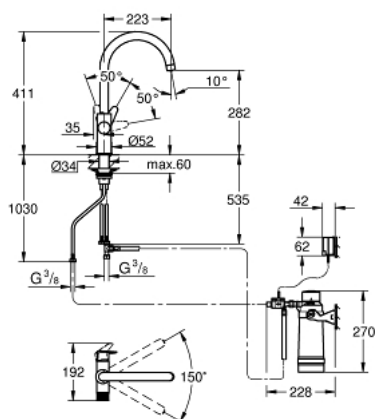

### DESCRIPTION DU PRODUIT

- Couleur: chromé
- comprenant :
  - GROHE Blue mitigeur pour évier avec système de filtration
  - monotrou sur plaque
  - bec C
  - poignée séparée pour l'eau filtrée
  - GROHE SilkMove cartouche en céramique 28 mm
  - bec moulé pivotant, zone de rotation 150°
  - circuits d'eau séparés pour l'eau filtrée et l'eau non filtrée
  - flexibles de raccordement souples
  - GROHE Blue tête de filtre
  - GROHE Blue filtre UltraSafe retenant 99,999 % des particules de microplastiques > 1 µm et des bactéries ainsi que 99,5 % des particules de plomb
  - réduit les substances responsables du goût et de l'odeur, par exemple le chlore
  - capacité du filtre 3000 l, le filtre doit être remplacé après 6 mois d'usage
  - débitmètre pour la mesure de la durée de vie du filtre avec 2 piles AA