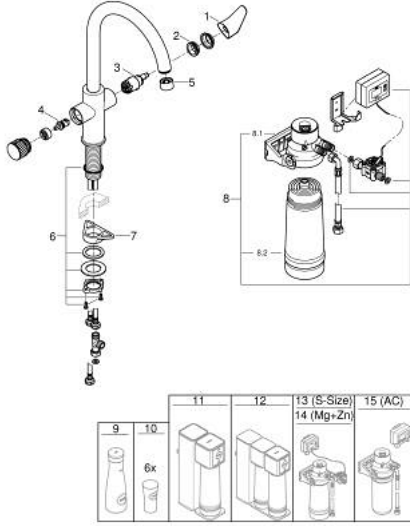

• قلب سيراميك GROHE SilkMove 28 مم

• swivel tubular spout, swivel area 150°

• ممرات مائية داخلية منفصلة للماء النقي وغير النقي

• خرطوم توصيل مرنة

• رأس مصفاة GROHE Blue

GROHE Blue Ultrasafe filter retains microplastic > 1 µm, 99.999 % of

30 582 000 GROHE BLUE PURE BAUCURVE STARTER KIT WITH ULTRASAFE FILTER

الآن - 2021 وي لوي, قطع الغيار

1: مقبض (48510000 رقم الطلب.)

2: حلقة تركيب (07419000 رقم الطلب.)

3: خرطوشة (46963000 رقم الطلب.)

4: جزء علوي سيراميك 1/2 بوصة (48620000 رقم الطلب.)