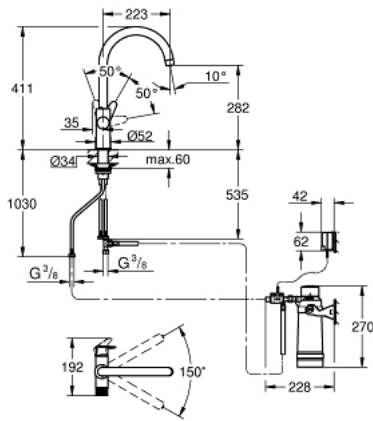

30 582 000 GROHE BLUE PURE BAUCURVE STARTER KIT WITH ULTRASAFE FILTER

وصف المنتج:

• اللون: كروم

• يتألف مما يلي:

• خلاط الحوض بمقبض فردي GROHE Blue مع وظيفة الفلتر

• تركيب بفتحة واحدة

• الصنوبر C

• مقبض منفصل للحصول على مياه مصفاة

• قلب سيراميك GROHE SilkMove 28 مم

• swivel tubular spout, swivel area 150°

• ممرات مائية داخلية منفصلة للماء النقي وغير النقي

• خرطوم توصيل مرنة

• رأس مصفاة GROHE Blue

GROHE Blue Ultrasafe filter retains microplastic > 1 µm, 99.999 % of

bacteria and 99,5 % of lead

• يقلل المواد المسؤولة عن الطعم والرائحة مثل الكلور

filter capacity 3000 l, the filter must be replaced after 6 months of use

• مقياس التدفق لقياس عمر الفلتر ويتضمن بطاريتين مقياس AA